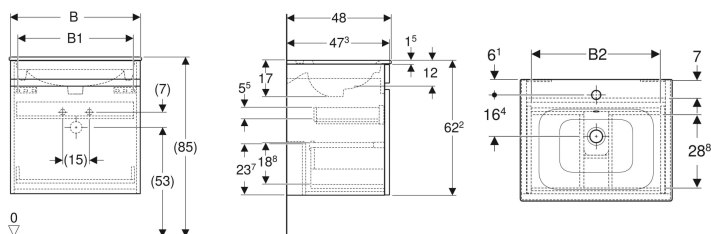

Geberit Renova Plan Set Möbelwaschtisch, schmaler Rand, mit Waschtischunterschrank, eine Schublade und eine Innenschublade

Beispielbild

Eigenschaften

- Wandhängend
- Mit einer Schublade
- Mit einer Innenschublade
- Griffmulde zum Öffnen
- Schublade mit Selbsteinzug

Art.-Nr.	Farbe / Oberfläche	Hahnloch	Überlauf	B	B1	B2	Breite Waschtisch	H	T	V	E1
501.914.01.1	Korpus und Front: weiß / lackiert hochglänzend Waschtisch: weiß	mittig	sichtbar	53.8 cm	47.7 cm	46.6 cm	55 cm	62.2 cm	48 cm	1 St.	Neu
501.914.01.8	Korpus und Front: weiß / lackiert hochglänzend Waschtisch: weiß / KeraTect	mittig	sichtbar	53.8 cm	47.7 cm	46.6 cm	55 cm	62.2 cm	48 cm	1 St.	Neu
501.914.JK.1	Korpus und Front: lava / lackiert matt Waschtisch: weiß	mittig	sichtbar	53.8 cm	47.7 cm	46.6 cm	55 cm	62.2 cm	48 cm	1 St.	Neu
501.914.JK.8	Korpus und Front: lava / lackiert matt Waschtisch: weiß / KeraTect	mittig	sichtbar	53.8 cm	47.7 cm	46.6 cm	55 cm	62.2 cm	48 cm	1 St.	Neu
501.914.00.1	Korpus und Front: Nussbaum hickory hell / Folie strukturiert Waschtisch: weiß	mittig	sichtbar	53.8 cm	47.7 cm	46.6 cm	55 cm	62.2 cm	48 cm	1 St.	Neu
501.914.00.8	Korpus und Front: Nussbaum hickory hell / Folie strukturiert Waschtisch: weiß / KeraTect	mittig	sichtbar	53.8 cm	47.7 cm	46.6 cm	55 cm	62.2 cm	48 cm	1 St.	Neu
501.914.JR.1	Korpus und Front: Nussbaum hickory / Folie strukturiert Waschtisch: weiß	mittig	sichtbar	53.8 cm	47.7 cm	46.6 cm	55 cm	62.2 cm	48 cm	1 St.	Neu
501.914.JR.8	Korpus und Front: Nussbaum hickory / Folie strukturiert Waschtisch: weiß / KeraTect	mittig	sichtbar	53.8 cm	47.7 cm	46.6 cm	55 cm	62.2 cm	48 cm	1 St.	Neu
501.915.01.1	Korpus und Front: weiß / lackiert hochglänzend Waschtisch: weiß	mittig	sichtbar	58.8 cm	52.5 cm	51.6 cm	60 cm	62.2 cm	48 cm	1 St.	Neu
501.915.01.8	Korpus und Front: weiß / lackiert hochglänzend Waschtisch: weiß / KeraTect	mittig	sichtbar	58.8 cm	52.5 cm	51.6 cm	60 cm	62.2 cm	48 cm	1 St.	Neu