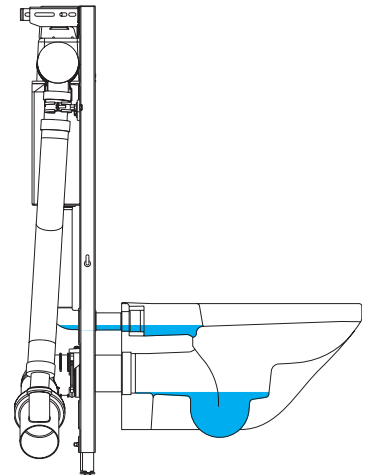

Hinweis:

Die Geruchsabsaugung mit dem MEPA Air-WC ist bei fast allen gängigen Wand-WC Keramiken möglich, auch bei spülrandlosen Modellen. Eine Ausnahme bilden Keramiken, bei denen das Spülwasser im Spülrohr stehen bleibt. Der Grund hierfür liegt beim Spüleinlauf sowie dem Spülrand, der höher als der Einlaufstutzen in der Keramik sitzt. Betroffen hiervon sind Wand-WCs mit einer Keramikhöhe größer 40 cm bei einer Abflusshöhe von 22 cm. Hierdurch entsteht eine Teil- oder Vollfüllung im Spüleinlauf, der die Geruchsabsaugung beeinträchtigt oder verhindert.

Die aufgeführten Modelle und Werksnummern der Wand-WCs basieren auf den Angaben in den jeweiligen Werkslisten der aufgeführten Hersteller. Für die Vollständigkeit und Richtigkeit aller Angaben, insbesondere zu Serien, Ausführungen und Werksnummern der Hersteller übernimmt MEPA keine Gewähr. Bitte informieren Sie sich zusätzlich beim jeweiligen Hersteller ausführlich über das jeweilige Produkt. Weitere Hersteller und/oder Serien bzw. Modelle, die in der Liste nicht aufgeführt sind, können bei MEPA angefragt werden.

	Art.-Nr.	Modell	Kompatibel	Nicht Kompatibel
Duravit	222009	2nd Floor	■	
	254609	Architec Tiefspüler inklusive Durafix		■
	019009	Architec Vital Tiefspüler	■	
	254909	Darling New Compact Tiefspüler	■	
	254409	Darling New Tiefspüler	■	
	254509	Darling New Tiefspüler Durafix inklusive	■	
	254459	Darling New Tiefspüler Rimless	■	
	221109	D-Code Compact Tiefspüler	■	
	221009	D-Code Flachspüler	■	
	253509	D-Code Tiefspüler	■	
	257009	D-Code Tiefspüler Rimless	■	
	018409	D-Code Basic Tiefspüler	■	
	222808	D-Code tiefspüler barrierefrei	■	
	222309	D-Code Tiefspüler Sensowash	■	
	018509	Durapls Bambi Tiefspüler	■	
	020609	Durapls Cascade Technik	■	
	254709	Durapls Colomba Tiefspüler	■	
	022809	Durapls Compact Tiefspüler	■	
	019209	Durapls Hornberg Tiefspüler	■	
	019509	Durapls Practica Cascade Technik	■	
	253909	Durastyle Compact Tiefspüler	■	
	254009	Durastyle Flachspüler	■	
	253809	Durastyle rimless Tiefspüler	■	
	254209	Durastyle rimless Tiefspüler	■	
	254259	Durastyle rimless Tiefspüler	■	
	253609	Durastyle Tiefspüler	■	
	253709	Durastyle Tiefspüler Durafix inklusive	■	
	253759	Durastyle Tiefspüler	■	
	222109	Happy D.2 Tiefspüler Durafix inklusive	■	
	222209	Happy D.2 Tiefspüler Rimless Durafix inklusive	■	
	255009	Happy D.2 Tiefspüler Rimless	■	
	255059	Happy D.2 Tiefspüler Rimless	■	
	018209	Serie 1930 Tiefspüler	■	
	021009	Starck 1 Tiefspüler inklusive Durafix		■
253409	Starck 2 Tiefspüler inklusive Durafix	■