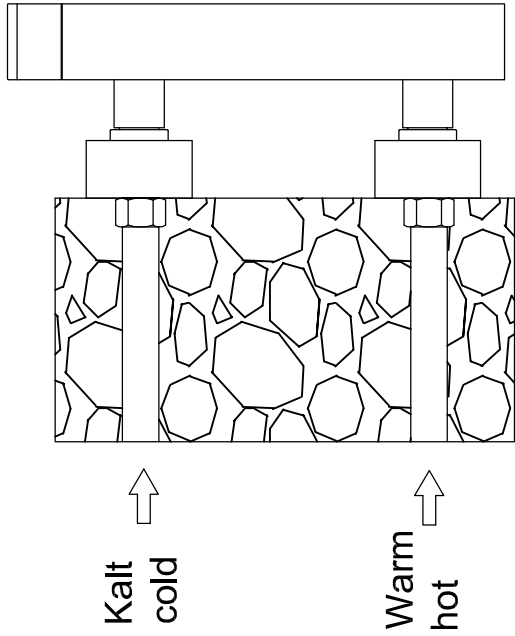

STEINBERG

Brause-Einheilmischbatterie

Art.Nr. 160 1210

Installation

Technische Zeichnung

Explosionzeichnung