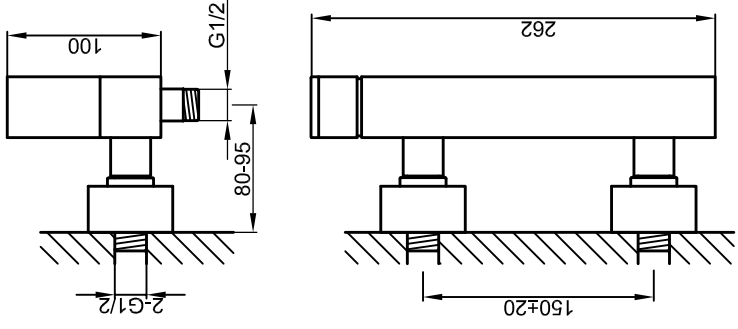

STEINBERG

Brause-Einheilmischbatterie

Art.Nr. 160 1210

Installation

Technische Zeichnung

Explosionzeichnung