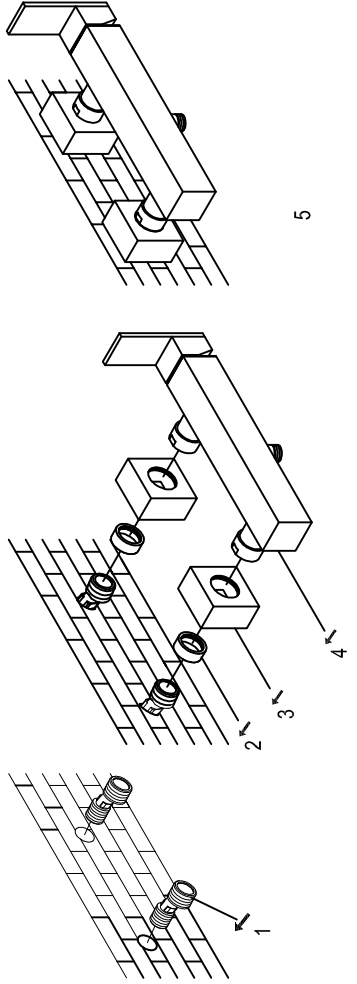

STEINBERG

Brause-Einheilmischbatterie

Art.Nr. 160 1210

Installation

Technische Zeichnung

Explosionzeichnung