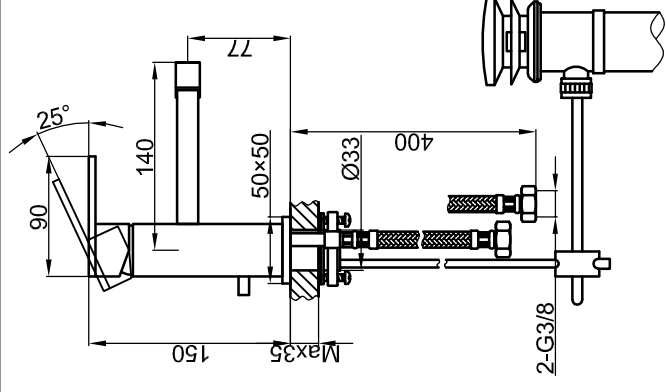

STEINBERG

Bidet-Einhebelmischbatterie

Art.Nr.160 1300

Installation

Technische Zeichnung

Explosionszeichnung