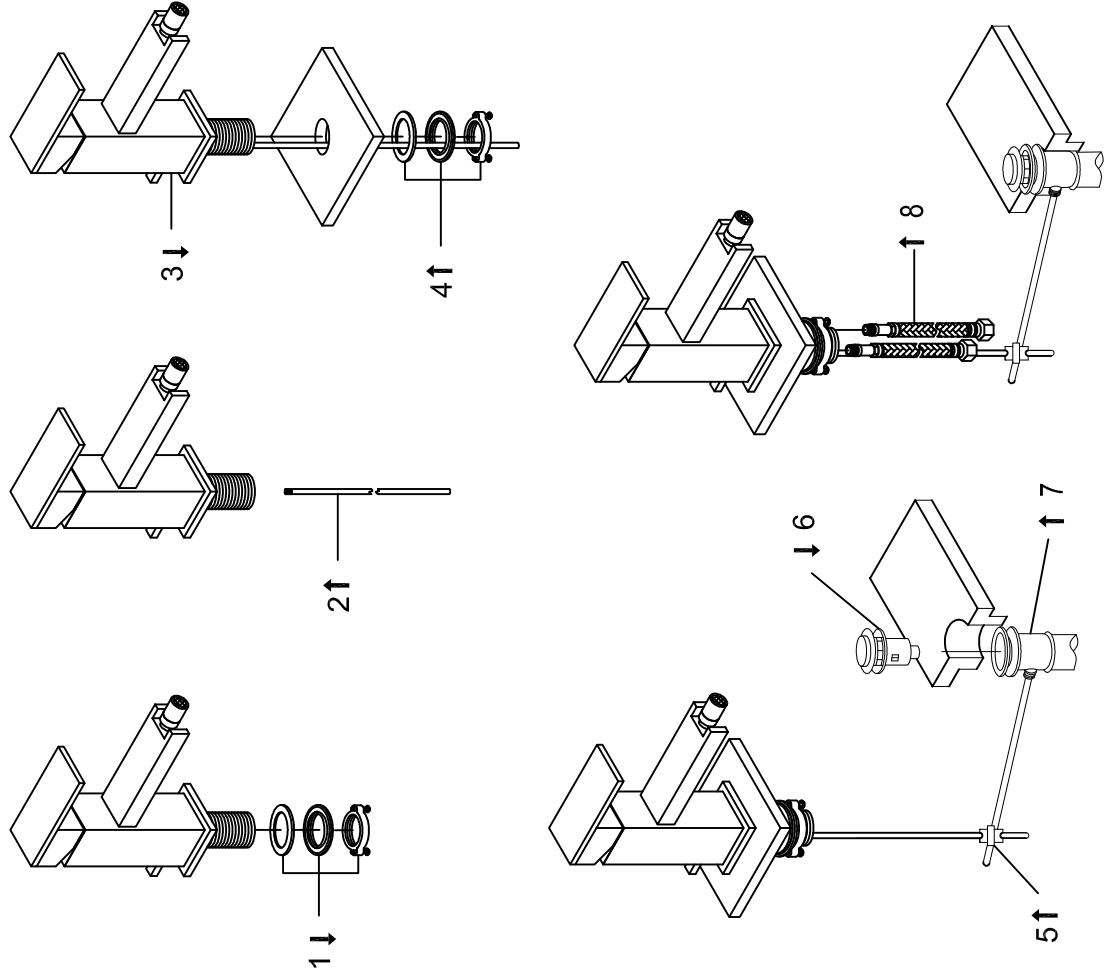

STEINBERG

Bidet-Einhebelmischbatterie

Art.Nr.160 1300

Installation

Technische Zeichnung

Explosionszeichnung