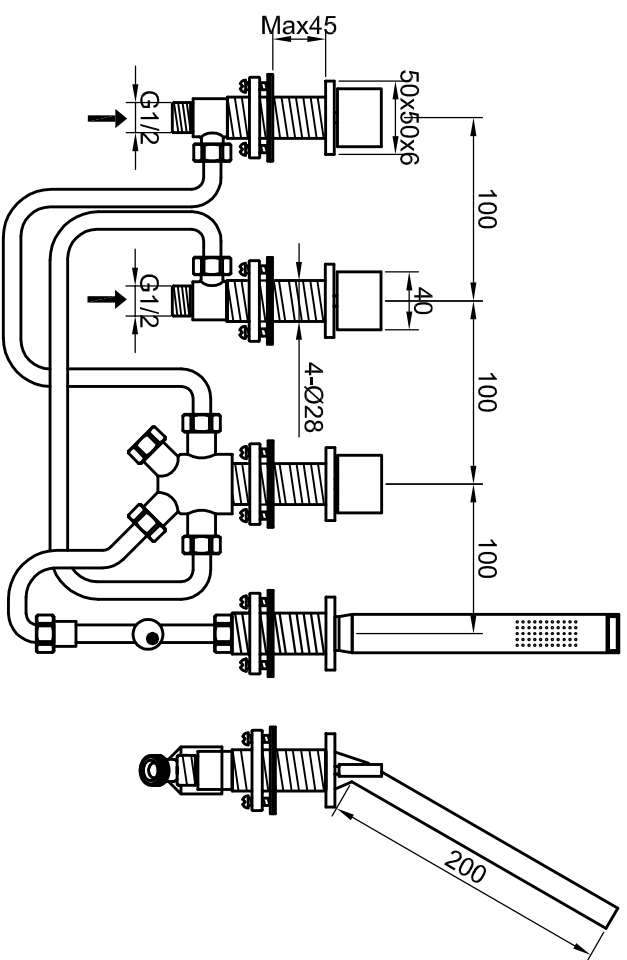

STEINBERG

4-Loch Wanne/Brause-Standardarmatur

160.2480

Installation

Technische Zeichnung

Explosionszeichnung