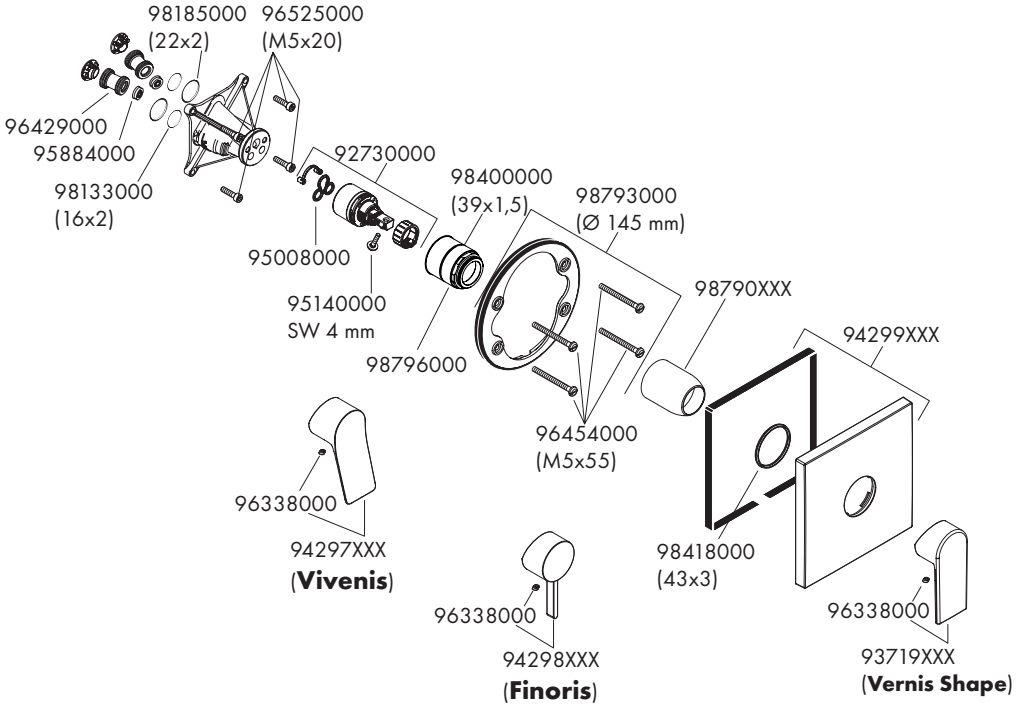

**Novus** 71065000 / 71065003

**Novus Loop** 71365000

**Logis E** 71603000

**Vernis Shape 71668XXX**

**Vivenis 75615XXX**

**Finoris 76615XXX**

**Metris** 31685000  
**Focus** 31965000  
**Metris** 31456000  
**PuraVida** 15665XXX  
**Metropol Classic**  
31365XXX  
**Talis S/Talis** 32675XXX  
**Talis S** 72605000  
**Logis E** 71603000  
**Vernis Blend** 71667XXX  
**Vernis Shape** 71668XXX