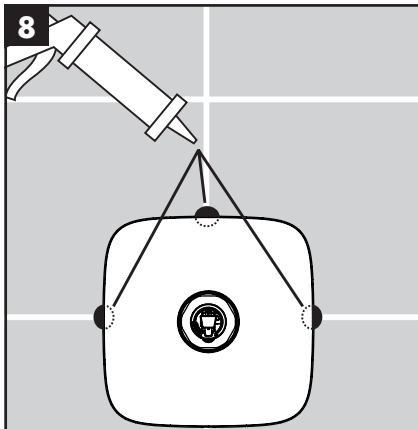

PuraVida 15665XXX	Metropol 32565XXX / 74565000
Metris 31456000	Vivenis 75615XXX
Logis 71605000	Finoris 76615XXX
Logis Loop 71267000	
Talis E 71765XXX	
Vernis Shape 71668XXX