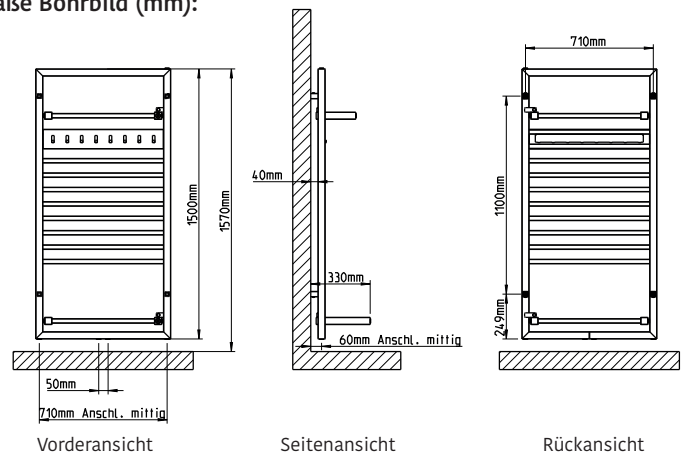

optional erweiterbar:

bis zu 12 Universal Schuhhalterungen (2er) (2) möglich, eine Abtropftasse (1), die auf die untere Klappebene aufgebaut werden kann sowie eine Schuhhalterung (6er) (3), die auf die oberste Sprosse aufsetzbar ist.

Technische Daten:

Artikelnummer:	COTAURUS750KL/W COTAURUS750KL/G	 Weiß RAL 9016	 Grau RAL 9006
Material:	Stahl		
Oberfläche:	Pulverbeschichtet		
Farbe:	weiß oder grau		
Breite, Höhe, Tiefe:	750 x 1500 x 330 mm		
Gewicht:	24 kg		
Leistung:	849 W		
Heizmedium:	Wasser		
Wasserinhalt:	10,5 L		
Anschlussart:	Mittelanschluss, unten links, unten rechts		

Betriebsmöglichkeiten: siehe letzte Seite

Maße Bohrbild (mm):

optional erweiterbar:

TROPFTASSE

Die 4 beheizten Sprossen befinden sich in der Tropftasse, die Wärme wird somit optimal übertragen. Komfortable Reinigung durch abnehmbares Abstellboard.
 Artikelnr: weiß: COTAURUS750KLT/W, grau: COTAURUS750KLT/G

WEISS RAL 9016: 

GRAU RAL 9006: 

TECHNISCHE DATEN IM ÜBERBLICK

Name	Taurus 750 klapp	Taurus 750 2.0	Taurus 1000 2.0
Artikelnummer	 COTAURUS750KL/W  COTAURUS750KL/G	 COTAURUS750/2W  COTAURUS750/2G	 COTAURUS1000/2W  COTAURUS1000/2G
Material	Stahl	Stahl	Stahl
Oberfläche	Pulverbeschichtet	Pulverbeschichtet	Pulverbeschichtet
Farbe	weiß oder grau	weiß oder grau	weiß oder grau
Breite, Höhe, Tiefe	750 x 1500 x 330 mm	750 x 1500 x 420 mm	1000 x 1750 x 430 mm
Gewicht	24 kg	25 kg	38 kg
Leistung	849 W	840 W	1310 W
Heizmedium	Wasser	Wasser	Wasser
Wasserinhalt	10,5 L	10 L	15,5 L
Kleiderhäkchen	8 Stk	8 Stk	11 Stk
Klappebenen	✓ (2 Stk)	✗	✗
Abtropftasse	optional	✓	✓
Schuhalter 6er		optional	
Schuhalter 2er		optional	
Anschlussart	Mittelanschluss, unten links, unten rechts		