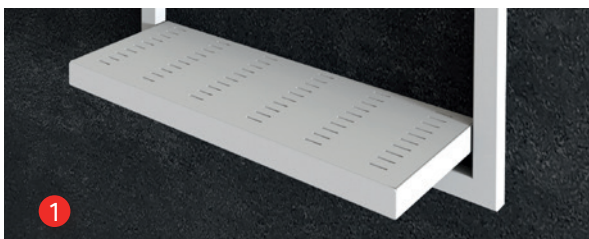

optional erweiterbar:

bis zu 12 Universal Schuhhalterungen (2er) (2) möglich, eine Abtropftasse (1), die auf die untere Klappebene aufgebaut werden kann sowie eine Schuhhalterung (6er) (3), die auf die oberste Sprosse aufsetzbar ist.

Technische Daten:

Artikelnummer:	COTAURUS750KL/W COTAURUS750KL/G	 Weiß RAL 9016	 Grau RAL 9006
Material:	Stahl		
Oberfläche:	Pulverbeschichtet		
Farbe:	weiß oder grau		
Breite, Höhe, Tiefe:	750 x 1500 x 330 mm		
Gewicht:	24 kg		
Leistung:	849 W		
Heizmedium:	Wasser		
Wasserinhalt:	10,5 L		
Anschlussart:	Mittelanschluss, unten links, unten rechts		

Betriebsmöglichkeiten: siehe letzte Seite

Maße Bohrbild (mm):

optional erweiterbar:

TROPFTASSE

Die 4 beheizten Sprossen befinden sich in der Tropftasse, die Wärme wird somit optimal übertragen. Komfortable Reinigung durch abnehmbares Abstellboard.
 Artikelnr: weiß: COTAURUS750KLT/W, grau: COTAURUS750KLT/G