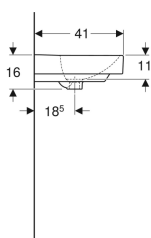

Geberit Smyle Square Handwaschbecken

Beispielbild

Eigenschaften

- Unterbaufähig
- Mit Halbsäule kombinierbar

Technische Daten

Werkstoff

Sanitärkeramik

Art.-Nr.	Farbe / Oberfläche	Hahnloch	Überlauf	B	Breite Unterschrank	H	T
500.256.01.1	weiß	mittig	sichtbar	50 cm	49.2 cm	16 cm	41 cm
500.256.01.8	weiß / KeraTect	mittig	sichtbar	50 cm	49.2 cm	16 cm	41 cm

Zubehör

- Geberit Direktsiphon für Waschtisch, Abgang horizontal
- Geberit Direktsiphon für Waschtisch, Raumsparmodell, Abgang horizontal