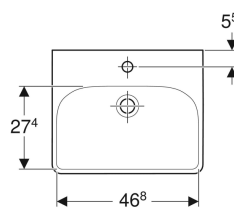

Geberit Smyle Square Handwaschbecken

Beispielbild

Eigenschaften

- Unterbaufähig
- Mit Halbsäule kombinierbar

Technische Daten

Werkstoff

Sanitärkeramik

Art.-Nr.	Farbe / Oberfläche	Hahnloch	Überlauf	B	Breite Unterschrank	H	T
500.256.01.1	weiß	mittig	sichtbar	50 cm	49.2 cm	16 cm	41 cm
500.256.01.8	weiß / KeraTect	mittig	sichtbar	50 cm	49.2 cm	16 cm	41 cm

Zubehör

- Geberit Direktsiphon für Waschtisch, Abgang horizontal
- Geberit Direktsiphon für Waschtisch, Raumsparmodell, Abgang horizontal