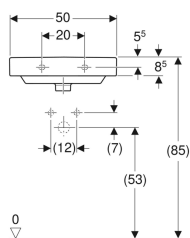

Geberit Smyle Square Handwaschbecken

Beispielbild

Eigenschaften

- Unterbaufähig
- Mit Halbsäule kombinierbar

Technische Daten

Werkstoff

Sanitärkeramik

Art.-Nr.	Farbe / Oberfläche	Hahnloch	Überlauf	B	Breite Unterschrank	H	T
500.256.01.1	weiß	mittig	sichtbar	50 cm	49.2 cm	16 cm	41 cm
500.256.01.8	weiß / KeraTect	mittig	sichtbar	50 cm	49.2 cm	16 cm	41 cm