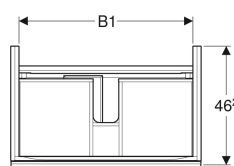

Geberit Acanto Unterschrank für Waschtisch, mit einer Schublade, einer Innenschublade und Siphon

Beispielbild

Eigenschaften

- Wandhängend
- Mit einer Schublade
- Mit einer Innenschublade
- Griff zum Öffnen
- Schublade mit Selbsteinzug
- Feuchtigkeitsbeständig
- Front aus Spanplatte mit Glasabdeckung
- Vormontiert geliefert

Technische Daten

Werkstoff | Hochverdichtete Dreischicht-Holzspanplatte

Lieferumfang

- Unterschrank für Waschtisch
- Flaschensiphon mit Tauchrohr, Raumsparmodell, ø 32 mm (Art.-Nr. 151.116.11.1)
- Befestigungsmaterial

| Art.-Nr. | Farbe / Oberfläche | B | B1 | Breite Waschtisch | H | T |
|--------------|--|-------|---------|-------------------|---------|---------|
| 500.611.16.1 | Korpus: lackiert matt / schwarz Schubladen: schwarz / Glas glänzend | 74 cm | 67.6 cm | 75 cm | 53.5 cm | 47.5 cm |
| 500.612.16.1 | Korpus: lackiert matt / schwarz Schubladen: schwarz / Glas glänzend | 89 cm | 82.6 cm | 90 cm | 53.5 cm | 47.5 cm |