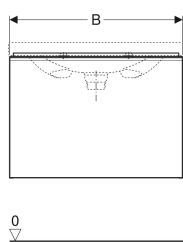

Eigenschaften

- Wandhängend
- Mit einer Schublade
- Mit einer Innenschublade
- Griff zum Öffnen
- Schublade mit Selbsteinzug
- Feuchtigkeitsbeständig
- Front aus Spanplatte mit Glasabdeckung
- Vormontiert geliefert

Technische Daten

Werkstoff | Hochverdichtete Dreischicht-Holzspanplatte

Lieferumfang

- Unterschrank für Waschtisch
- Flaschensiphon mit Tauchrohr, Raumsparmodell, ø 32 mm (Art.-Nr. 151.116.11.1)
- Befestigungsmaterial

Art.-Nr.	Farbe / Oberfläche	B	B1	Breite Waschtisch	H	T
500.609.01.2	Korpus: weiß / lackiert hochglänzend Schubladen: weiß / Glas glänzend	59.5 cm	53.1 cm	60 cm	53.5 cm	47.5 cm
500.610.01.2	Korpus: weiß / lackiert hochglänzend Schubladen: weiß / Glas glänzend	64 cm	57.6 cm	65 cm	53.5 cm	47.5 cm
500.611.01.2	Korpus: weiß / lackiert hochglänzend Schubladen: weiß / Glas glänzend	74 cm	67.6 cm	75 cm	53.5 cm	47.5 cm
500.612.01.2	Korpus: weiß / lackiert hochglänzend Schubladen: weiß / Glas glänzend	89 cm	82.6 cm	90 cm	53.5 cm	47.5 cm
500.609.JL.2	Korpus: sand-grau / lackiert matt Schubladen: sand-grau / Glas glänzend	59.5 cm	53.1 cm	60 cm	53.5 cm	47.5 cm
500.610.JL.2	Korpus: sand-grau / lackiert matt Schubladen: sand-grau / Glas glänzend	64 cm	57.6 cm	65 cm	53.5 cm	47.5 cm
500.611.JL.2	Korpus: sand-grau / lackiert matt Schubladen: sand-grau / Glas glänzend	74 cm	67.6 cm	75 cm	53.5 cm	47.5 cm
500.612.JL.2	Korpus: sand-grau / lackiert matt Schubladen: sand-grau / Glas glänzend	89 cm	82.6 cm	90 cm	53.5 cm	47.5 cm
500.609.JK.2	Korpus: lava / lackiert matt Schubladen: lava / Glas glänzend	59.5 cm	53.1 cm	60 cm	53.5 cm	47.5 cm
500.610.JK.2	Korpus: lava / lackiert matt Schubladen: lava / Glas glänzend	64 cm	57.6 cm	65 cm	53.5 cm	47.5 cm
500.611.JK.2	Korpus: lava / lackiert matt Schubladen: lava / Glas glänzend	74 cm	67.6 cm	75 cm	53.5 cm	47.5 cm
500.612.JK.2	Korpus: lava / lackiert matt Schubladen: lava / Glas glänzend	89 cm	82.6 cm	90 cm	53.5 cm	47.5 cm
500.609.16.1	Korpus: lackiert matt / schwarz Schubladen: schwarz / Glas glänzend	59.5 cm	53.1 cm	60 cm	53.5 cm	47.5 cm
500.610.16.1	Korpus: lackiert matt / schwarz Schubladen: schwarz / Glas glänzend	64 cm	57.6 cm	65 cm	53.5 cm	47.5 cm