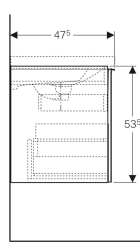

Geberit Acanto Unterschrank für Waschtisch, mit einer Schublade, einer Innenschublade und Siphon

Beispielbild

Eigenschaften

- Wandhängend
- Mit einer Schublade
- Mit einer Innenschublade
- Griff zum Öffnen
- Schublade mit Selbsteinzug
- Feuchtigkeitsbeständig
- Front aus Spanplatte mit Glasabdeckung
- Vormontiert geliefert

Technische Daten

Werkstoff | Hochverdichtete Dreischicht-Holzspanplatte

Lieferumfang

- Unterschrank für Waschtisch
- Flaschensiphon mit Tauchrohr, Raumsparmodell, ø 32 mm (Art.-Nr. 151.116.11.1)
- Befestigungsmaterial

| Art.-Nr. | Farbe / Oberfläche | B | B1 | Breite Waschtisch | H | T |
|--------------|--|-------|---------|-------------------|---------|---------|
| 500.611.16.1 | Korpus: lackiert matt / schwarz Schubladen: schwarz / Glas glänzend | 74 cm | 67.6 cm | 75 cm | 53.5 cm | 47.5 cm |
| 500.612.16.1 | Korpus: lackiert matt / schwarz Schubladen: schwarz / Glas glänzend | 89 cm | 82.6 cm | 90 cm | 53.5 cm | 47.5 cm |