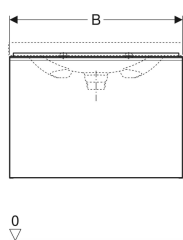

Geberit Acanto Unterschrank für Waschtisch, mit einer Schublade, einer Innenschublade und Siphon

Beispielbild

Eigenschaften

- Wandhängend
- Mit einer Schublade
- Mit einer Innenschublade
- Griff zum Öffnen
- Schublade mit Selbsteinzug
- Feuchtigkeitsbeständig
- Front aus Spanplatte mit Glasabdeckung
- Vormontiert geliefert

Technische Daten

Werkstoff | Hochverdichtete Dreischicht-Holzspanplatte

Lieferumfang

- Unterschrank für Waschtisch
- Flaschensiphon mit Tauchrohr, Raumsparmodell, ø 32 mm (Art.-Nr. 151.116.11.1)
- Befestigungsmaterial

Art.-Nr.	Farbe / Oberfläche	B	B1	Breite Waschtisch	H	T
500.611.16.1	Korpus: lackiert matt / schwarz Schubladen: schwarz / Glas glänzend	74 cm	67.6 cm	75 cm	53.5 cm	47.5 cm
500.612.16.1	Korpus: lackiert matt / schwarz Schubladen: schwarz / Glas glänzend	89 cm	82.6 cm	90 cm	53.5 cm	47.5 cm