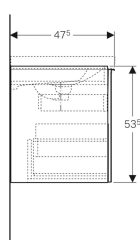

Eigenschaften

- Wandhängend
- Mit einer Schublade
- Mit einer Innenschublade
- Griff zum Öffnen
- Schublade mit Selbsteinzug
- Feuchtigkeitsbeständig
- Front aus Spanplatte mit Glasabdeckung
- Vormontiert geliefert

Technische Daten

Werkstoff | Hochverdichtete Dreischicht-Holzspanplatte

Lieferumfang

- Unterschrank für Waschtisch
- Flaschensiphon mit Tauchrohr, Raumsparmodell, ø 32 mm (Art.-Nr. 151.116.11.1)
- Befestigungsmaterial

Art.-Nr.	Farbe / Oberfläche	B	B1	Breite Waschtisch	H	T
500.609.01.2	Korpus: weiß / lackiert hochglänzend Schubladen: weiß / Glas glänzend	59.5 cm	53.1 cm	60 cm	53.5 cm	47.5 cm
500.610.01.2	Korpus: weiß / lackiert hochglänzend Schubladen: weiß / Glas glänzend	64 cm	57.6 cm	65 cm	53.5 cm	47.5 cm
500.611.01.2	Korpus: weiß / lackiert hochglänzend Schubladen: weiß / Glas glänzend	74 cm	67.6 cm	75 cm	53.5 cm	47.5 cm
500.612.01.2	Korpus: weiß / lackiert hochglänzend Schubladen: weiß / Glas glänzend	89 cm	82.6 cm	90 cm	53.5 cm	47.5 cm
500.609.JL.2	Korpus: sand-grau / lackiert matt Schubladen: sand-grau / Glas glänzend	59.5 cm	53.1 cm	60 cm	53.5 cm	47.5 cm
500.610.JL.2	Korpus: sand-grau / lackiert matt Schubladen: sand-grau / Glas glänzend	64 cm	57.6 cm	65 cm	53.5 cm	47.5 cm
500.611.JL.2	Korpus: sand-grau / lackiert matt Schubladen: sand-grau / Glas glänzend	74 cm	67.6 cm	75 cm	53.5 cm	47.5 cm
500.612.JL.2	Korpus: sand-grau / lackiert matt Schubladen: sand-grau / Glas glänzend	89 cm	82.6 cm	90 cm	53.5 cm	47.5 cm
500.609.JK.2	Korpus: lava / lackiert matt Schubladen: lava / Glas glänzend	59.5 cm	53.1 cm	60 cm	53.5 cm	47.5 cm
500.610.JK.2	Korpus: lava / lackiert matt Schubladen: lava / Glas glänzend	64 cm	57.6 cm	65 cm	53.5 cm	47.5 cm
500.611.JK.2	Korpus: lava / lackiert matt Schubladen: lava / Glas glänzend	74 cm	67.6 cm	75 cm	53.5 cm	47.5 cm
500.612.JK.2	Korpus: lava / lackiert matt Schubladen: lava / Glas glänzend	89 cm	82.6 cm	90 cm	53.5 cm	47.5 cm
500.609.16.1	Korpus: lackiert matt / schwarz Schubladen: schwarz / Glas glänzend	59.5 cm	53.1 cm	60 cm	53.5 cm	47.5 cm
500.610.16.1	Korpus: lackiert matt / schwarz Schubladen: schwarz / Glas glänzend	64 cm	57.6 cm	65 cm	53.5 cm	47.5 cm