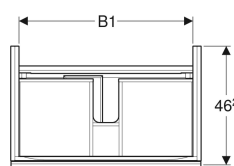

Eigenschaften

- Wandhängend
- Mit einer Schublade
- Mit einer Innenschublade
- Griff zum Öffnen
- Schublade mit Selbsteinzug
- Feuchtigkeitsbeständig
- Front aus Spanplatte mit Glasabdeckung
- Vormontiert geliefert

Technische Daten

Werkstoff | Hochverdichtete Dreischicht-Holzspanplatte

Lieferumfang

- Unterschrank für Waschtisch
- Flaschensiphon mit Tauchrohr, Raumsparmodell, ø 32 mm (Art.-Nr. 151.116.11.1)
- Befestigungsmaterial

Art.-Nr.	Farbe / Oberfläche	B	B1	Breite Waschtisch	H	T
500.609.01.2	Korpus: weiß / lackiert hochglänzend Schubladen: weiß / Glas glänzend	59.5 cm	53.1 cm	60 cm	53.5 cm	47.5 cm
500.610.01.2	Korpus: weiß / lackiert hochglänzend Schubladen: weiß / Glas glänzend	64 cm	57.6 cm	65 cm	53.5 cm	47.5 cm
500.611.01.2	Korpus: weiß / lackiert hochglänzend Schubladen: weiß / Glas glänzend	74 cm	67.6 cm	75 cm	53.5 cm	47.5 cm
500.612.01.2	Korpus: weiß / lackiert hochglänzend Schubladen: weiß / Glas glänzend	89 cm	82.6 cm	90 cm	53.5 cm	47.5 cm
500.609.JL.2	Korpus: sand-grau / lackiert matt Schubladen: sand-grau / Glas glänzend	59.5 cm	53.1 cm	60 cm	53.5 cm	47.5 cm
500.610.JL.2	Korpus: sand-grau / lackiert matt Schubladen: sand-grau / Glas glänzend	64 cm	57.6 cm	65 cm	53.5 cm	47.5 cm
500.611.JL.2	Korpus: sand-grau / lackiert matt Schubladen: sand-grau / Glas glänzend	74 cm	67.6 cm	75 cm	53.5 cm	47.5 cm
500.612.JL.2	Korpus: sand-grau / lackiert matt Schubladen: sand-grau / Glas glänzend	89 cm	82.6 cm	90 cm	53.5 cm	47.5 cm
500.609.JK.2	Korpus: lava / lackiert matt Schubladen: lava / Glas glänzend	59.5 cm	53.1 cm	60 cm	53.5 cm	47.5 cm
500.610.JK.2	Korpus: lava / lackiert matt Schubladen: lava / Glas glänzend	64 cm	57.6 cm	65 cm	53.5 cm	47.5 cm
500.611.JK.2	Korpus: lava / lackiert matt Schubladen: lava / Glas glänzend	74 cm	67.6 cm	75 cm	53.5 cm	47.5 cm
500.612.JK.2	Korpus: lava / lackiert matt Schubladen: lava / Glas glänzend	89 cm	82.6 cm	90 cm	53.5 cm	47.5 cm
500.609.16.1	Korpus: lackiert matt / schwarz Schubladen: schwarz / Glas glänzend	59.5 cm	53.1 cm	60 cm	53.5 cm	47.5 cm
500.610.16.1	Korpus: lackiert matt / schwarz Schubladen: schwarz / Glas glänzend	64 cm	57.6 cm	65 cm	53.5 cm	47.5 cm