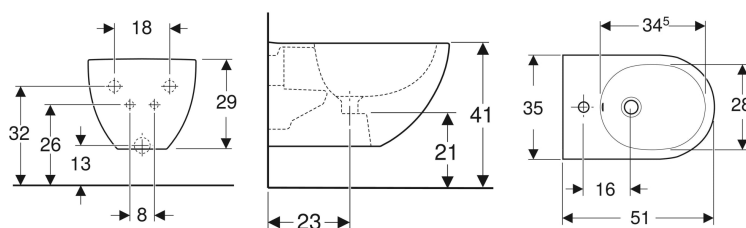

## Geberit Acanto Wandbidet geschlossene Form

Beispielbild

### Eigenschaften

- Wandhängend
- Wasseranschluss verdeckt
- Einfache Befestigung durch Geberit Wandbefestigung Typ EFF2 für Bidet

- Geschlossene Form
- Verdeckte Befestigung

### Lieferumfang

- Befestigungsmaterial

Art.-Nr.	Farbe / Oberfläche	Überlauf	B	H	T
500.601.01.2	weiß	sichtbar	35 cm	29 cm	51 cm
500.601.01.8	weiß / KeraTect	sichtbar	35 cm	29 cm	51 cm