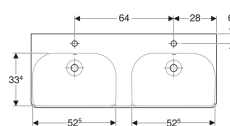

Geberit Smyle Square Doppelwaschtisch

Beispielbild

Eigenschaften

- Unterbaufähig
- Mit Halbsäule kombinierbar

Technische Daten

Werkstoff

Sanitärkeramik

Art.-Nr.	Farbe / Oberfläche	Hahnloch	Überlauf	B	Breite Unterschrank	H	T
500.223.01.1	weiß	mittig	sichtbar	120 cm	118.4 cm	16.5 cm	48 cm
500.223.01.8	weiß / KeraTect	mittig	sichtbar	120 cm	118.4 cm	16.5 cm	48 cm

Zubehör

- Geberit Direktsiphon für Waschtisch, Abgang horizontal
- Geberit Direktsiphon für Waschtisch, Raumsparmodell, Abgang horizontal

- Hinweis zu "Hahnloch mittig": Es sind 2 Hahnlöcher, je eines pro Waschmulde mittig platziert.
- Je ein Überlauf pro Waschmulde (gesamt 2).