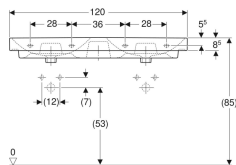

Geberit Smyle Square Doppelwaschtisch

Beispielbild

Eigenschaften

- Unterbaufähig
- Mit Halbsäule kombinierbar

Technische Daten

Werkstoff

Sanitärkeramik

Art.-Nr.	Farbe / Oberfläche	Hahnloch	Überlauf	B	Breite Unterschrank	H	T
500.223.01.1	weiß	mittig	sichtbar	120 cm	118.4 cm	16.5 cm	48 cm
500.223.01.8	weiß / KeraTect	mittig	sichtbar	120 cm	118.4 cm	16.5 cm	48 cm

Zubehör

- Geberit Direktsiphon für Waschtisch, Abgang horizontal
- Geberit Direktsiphon für Waschtisch, Raumsparmodell, Abgang horizontal

- Hinweis zu "Hahnloch mittig": Es sind 2 Hahnlöcher, je eines pro Waschmulde mittig platziert.
- Je ein Überlauf pro Waschmulde (gesamt 2).