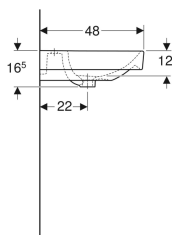

Geberit Smyle Square Doppelwaschtisch

Beispielbild

Eigenschaften

- Unterbaufähig
- Mit Halbsäule kombinierbar

Technische Daten

Werkstoff

Sanitärkeramik

Art.-Nr.	Farbe / Oberfläche	Hahnloch	Überlauf	B	Breite Unterschrank	H	T
500.223.01.1	weiß	mittig	sichtbar	120 cm	118.4 cm	16.5 cm	48 cm
500.223.01.8	weiß / KeraTect	mittig	sichtbar	120 cm	118.4 cm	16.5 cm	48 cm

Zubehör

- Geberit Direktsiphon für Waschtisch, Abgang horizontal
- Geberit Direktsiphon für Waschtisch, Raumsparmodell, Abgang horizontal

- Hinweis zu "Hahnloch mittig": Es sind 2 Hahnlöcher, je eines pro Waschmulde mittig platziert.
- Je ein Überlauf pro Waschmulde (gesamt 2).