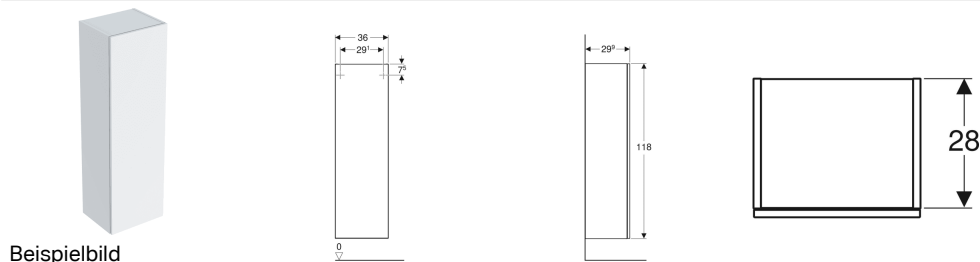

## Geberit Smyle Square Mittelhochschrank mit einer Tür

### Eigenschaften

- Wandhängend
- Mit Seitenschrank zu Hochschrank verbindbar
- Mit einer Tür
- Tür mit Dämpfungsmechanismus
- Anschlagseite links oder rechts
- Push-to-open-Mechanismus zum Öffnen
- Spiegel an Türinnenseite
- Glaseinlegeböden versetzbar