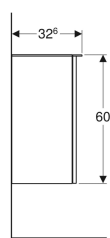

Geberit Smyle Square Seitenschrank mit einer Tür

Beispielbild

Eigenschaften

- Wandhängend
- Mit Mittelhochschrank zu Hochschrank verbindbar
- Abdeckplatte aus Glas
- Mit einer Tür
- Tür mit Dämpfungsmechanismus
- Griff zum Öffnen
- Mit einem versetzbaren Einlegeboden

- Feuchtigkeitsbeständig
- Vormontiert geliefert

Technische Daten

Werkstoff | Hochverdichtete Dreischicht-Holzspanplatte

Lieferumfang

- Seitenschrank
- Befestigungsmaterial

Art.-Nr.	Farboberfläche	B	H	T	Tür
500.360.00.1	Korpus und Front: weiß / lackiert hochglänzend Griff: weiß / pulverbeschichtet matt	36 cm	60 cm	32.6 cm	Anschlag links
500.359.00.1	Korpus und Front: weiß / lackiert hochglänzend Griff: weiß / pulverbeschichtet matt	36 cm	60 cm	32.6 cm	Anschlag rechts
500.359.JK.1	Korpus und Front: lava / lackiert matt Griff: lava / pulverbeschichtet matt	36 cm	60 cm	32.6 cm	Anschlag rechts
500.360.JK.1	Korpus und Front: lava / lackiert matt Griff: lava / pulverbeschichtet matt	36 cm	60 cm	32.6 cm	Anschlag links
500.359.JL.1	Korpus und Front: sand-grau / lackiert hochglänzend Griff: sand-grau / pulverbeschichtet matt	36 cm	60 cm	32.6 cm	Anschlag rechts
500.360.JL.1	Korpus und Front: sand-grau / lackiert hochglänzend Griff: sand-grau / pulverbeschichtet matt	36 cm	60 cm	32.6 cm	Anschlag links
500.359.JR.1	Korpus und Front: Nussbaum hickory / Melamin Holzstruktur Griff: lava / pulverbeschichtet matt	36 cm	60 cm	32.6 cm	Anschlag rechts
500.360.JR.1	Korpus und Front: Nussbaum hickory / Melamin Holzstruktur Griff: lava / pulverbeschichtet matt	36 cm	60 cm	32.6 cm	Anschlag links