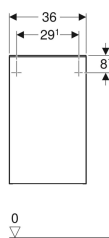

Geberit Smyle Square Seitenschrank mit einer Tür

Beispielbild

Eigenschaften

- Wandhängend
- Mit Mittelhochschrank zu Hochschrank verbindbar
- Abdeckplatte aus Glas
- Mit einer Tür
- Tür mit Dämpfungsmechanismus
- Griff zum Öffnen
- Mit einem versetzbaren Einlegeboden

- Feuchtigkeitsbeständig
- Vormontiert geliefert

Technische Daten

Werkstoff | Hochverdichtete Dreischicht-Holzspanplatte

Lieferumfang

- Seitenschrank
- Befestigungsmaterial

Art.-Nr.	Farboberfläche	B	H	T	Tür
500.360.00.1	Korpus und Front: weiß / lackiert hochglänzend Griff: weiß / pulverbeschichtet matt	36 cm	60 cm	32.6 cm	Anschlag links
500.359.00.1	Korpus und Front: weiß / lackiert hochglänzend Griff: weiß / pulverbeschichtet matt	36 cm	60 cm	32.6 cm	Anschlag rechts
500.359.JK.1	Korpus und Front: lava / lackiert matt Griff: lava / pulverbeschichtet matt	36 cm	60 cm	32.6 cm	Anschlag rechts
500.360.JK.1	Korpus und Front: lava / lackiert matt Griff: lava / pulverbeschichtet matt	36 cm	60 cm	32.6 cm	Anschlag links
500.359.JL.1	Korpus und Front: sand-grau / lackiert hochglänzend Griff: sand-grau / pulverbeschichtet matt	36 cm	60 cm	32.6 cm	Anschlag rechts
500.360.JL.1	Korpus und Front: sand-grau / lackiert hochglänzend Griff: sand-grau / pulverbeschichtet matt	36 cm	60 cm	32.6 cm	Anschlag links
500.359.JR.1	Korpus und Front: Nussbaum hickory / Melamin Holzstruktur Griff: lava / pulverbeschichtet matt	36 cm	60 cm	32.6 cm	Anschlag rechts
500.360.JR.1	Korpus und Front: Nussbaum hickory / Melamin Holzstruktur Griff: lava / pulverbeschichtet matt	36 cm	60 cm	32.6 cm	Anschlag links