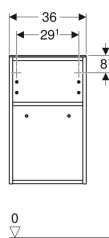

Geberit Smyle Square Seitenschrank offen

Beispielbild

Eigenschaften

- Wandhängend
- Mit Mittelhochschrank zu Hochschrank verbindbar
- Abdeckplatte aus Glas
- Mit einem versetzbaren Einlegeboden
- Feuchtigkeitsbeständig
- Vormontiert geliefert

Technische Daten

Werkstoff | Hochverdichtete Dreischicht-Holzspanplatte

Lieferumfang

- Seitenschrank
- Befestigungsmaterial

Art.-Nr.	Farbe / Oberfläche	B	H	T
500.358.00.1	weiß / lackiert hochglänzend	36 cm	60 cm	29.9 cm
500.358.JK.1	lava / lackiert matt	36 cm	60 cm	29.9 cm
500.358.JL.1	sand-grau / lackiert hochglänzend	36 cm	60 cm	29.9 cm
500.358.JR.1	Nussbaum hickory / Melamin Holzstruktur	36 cm	60 cm	29.9 cm