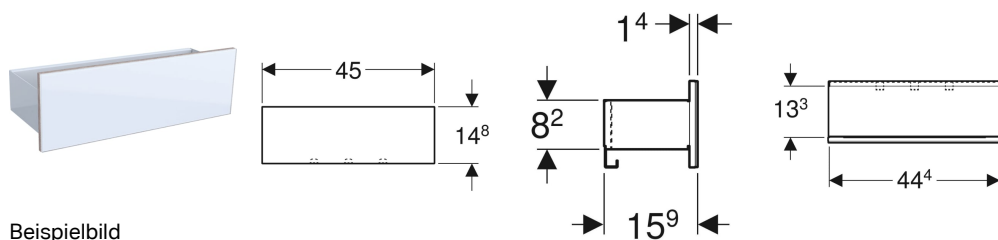

Geberit Acanto Wandablage

Beispielbild

Eigenschaften

- Wandhängend
- Mit drei Handtuchhaken
- Feuchtigkeitsbeständig
- Front aus Spanplatte mit Glasabdeckung
- Vormontiert geliefert

Technische Daten

Werkstoff | Stahl

Lieferumfang

- Wandablage
- Befestigungsmaterial

Art.-Nr.	Farbe / Oberfläche	B	H	T
500.617.01.2	Korpus: weiß / pulverbeschichtet matt Front: weiß / Glas glänzend	45 cm	14.8 cm	15.9 cm
500.617.JL.2	Korpus: sand-grau / pulverbeschichtet matt Front: sand-grau / Glas glänzend	45 cm	14.8 cm	15.9 cm
500.617.JK.2	Korpus: lava / pulverbeschichtet matt Front: lava / Glas glänzend	45 cm	14.8 cm	15.9 cm
500.617.16.1	Korpus: pulverbeschichtet matt / schwarz Front: schwarz / Glas glänzend	45 cm	14.8 cm	15.9 cm