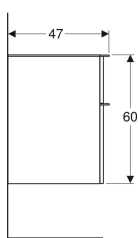

Geberit Smyle Square Seitenschrank mit zwei Schubladen

Beispielbild

Eigenschaften

- Wandhängend
- Mit Waschtischunterschrank verbindbar
- Abdeckplatte aus Glas
- Mit zwei Schubladen
- Griff zum Öffnen
- Schublade mit Selbststeuzug
- Schubladenrahmen aus Metall

- Feuchtigkeitsbeständig
- Vormontiert geliefert

Technische Daten

Werkstoff | Hochverdichtete Dreischicht-Holzspanplatte

Lieferumfang

- Seitenschrank
- Befestigungsmaterial

Art.-Nr.	Farbe/Oberfläche	B	H	T
500.357.00.1	Korpus und Front: weiß / lackiert hochglänzend Griff: weiß / pulverbeschichtet matt	45 cm	60 cm	47 cm
500.357.JK.1	Korpus und Front: lava / lackiert matt Griff: lava / pulverbeschichtet matt	45 cm	60 cm	47 cm
500.357.JL.1	Korpus und Front: sand-grau / lackiert hochglänzend Griff: sand-grau / pulverbeschichtet matt	45 cm	60 cm	47 cm
500.357.JR.1	Korpus und Front: Nussbaum hickory / Melamin Holzstruktur Griff: lava / pulverbeschichtet matt	45 cm	60 cm	47 cm