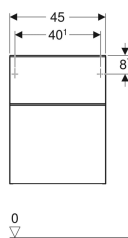

Geberit Smyle Square Seitenschrank mit zwei Schubladen

Beispielbild

Eigenschaften

- Wandhängend
- Mit Waschtischunterschrank verbindbar
- Abdeckplatte aus Glas
- Mit zwei Schubladen
- Griff zum Öffnen
- Schublade mit Selbststeuzug
- Schubladenrahmen aus Metall

- Feuchtigkeitsbeständig
- Vormontiert geliefert

Technische Daten

Werkstoff | Hochverdichtete Dreischicht-Holzspanplatte

Lieferumfang

- Seitenschrank
- Befestigungsmaterial

Art.-Nr.	Farbe/Oberfläche	B	H	T
500.357.00.1	Korpus und Front: weiß / lackiert hochglänzend Griff: weiß / pulverbeschichtet matt	45 cm	60 cm	47 cm
500.357.JK.1	Korpus und Front: lava / lackiert matt Griff: lava / pulverbeschichtet matt	45 cm	60 cm	47 cm
500.357.JL.1	Korpus und Front: sand-grau / lackiert hochglänzend Griff: sand-grau / pulverbeschichtet matt	45 cm	60 cm	47 cm
500.357.JR.1	Korpus und Front: Nussbaum hickory / Melamin Holzstruktur Griff: lava / pulverbeschichtet matt	45 cm	60 cm	47 cm