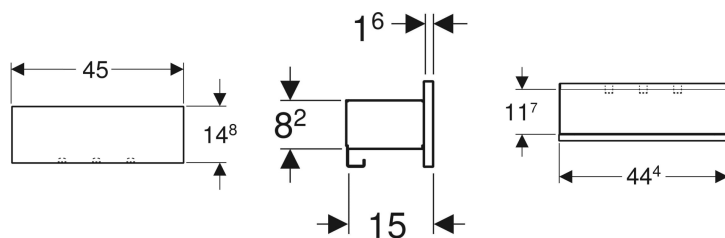

## Geberit Smyle Square Wandablage

Beispielbild

### Technische Daten

Werkstoff | Hochverdichtete Dreischicht-Holzspanplatte

### Lieferumfang

- Wandablage
- Befestigungsmaterial

Art.-Nr.	Farbe/Oberfläche	B	H	T
500.362.00.1	Korpus: lava / pulverbeschichtet matt Front: weiß / lackiert hochglänzend	45 cm	14.8 cm	15 cm
500.362.JK.1	Korpus: lava / pulverbeschichtet matt Front: lava / lackiert matt	45 cm	14.8 cm	15 cm
500.362.JL.1	Korpus: lava / pulverbeschichtet matt Front: sand-grau / lackiert hochglänzend	45 cm	14.8 cm	15 cm
500.362.JR.1	Korpus: lava / pulverbeschichtet matt Front: Nussbaum hickory / Melamin Holzstruktur	45 cm	14.8 cm	15 cm