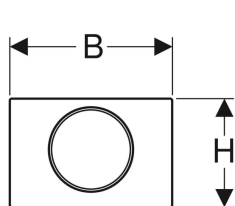

Geberit Sigma10 Betätigungsplatte für Spül-Stopp-Spülung

Beispielbild

Verwendungszwecke

- Zur Spülauslösung bei Sigma UP-Spülkästen

Eigenschaften

- Betätigung von vorne

Lieferumfang

- Befestigungsrahmen
- 2 Distanzbolzen

- Drückerstangen schallgedämmt, werkzeuglose Schnelleinstellung

Technische Daten

Betätigungskraft | < 20 N

- Drückerstange
- Unterbrechungshebel

Art.-Nr.	Farbe / Oberfläche	Werkstoff	B	H	T
115.758.KH.5	Platte und Taste: glanzverchromt Designring: mattverchromt	Kunststoff	24.6 cm	16.4 cm	1.4 cm
115.758.KJ.5	Platte und Taste: weiß Designring: glanzverchromt	Kunststoff	24.6 cm	16.4 cm	1.4 cm
115.758.KK.5	Platte und Taste: weiß Designring: vergoldet	Kunststoff	24.6 cm	16.4 cm	1.4 cm
115.758.KM.5	Platte und Taste: schwarz Designring: glanzverchromt	Kunststoff	24.6 cm	16.4 cm	1.4 cm
115.758.SN.5	Platte und Taste: gebürstet, easy-to-clean-beschichtet Designring: poliert	Edelstahl	24.6 cm	16.4 cm	1.4 cm
115.758.JT.5	Platte und Taste: weiß matt lackiert, easy-to-clean-beschichtet Designring: poliert	Edelstahl	24.6 cm	16.4 cm	1.4 cm
115.758.14.5	Platte und Taste: schwarz matt lackiert, easy-to-clean-beschichtet Designring: poliert	Edelstahl	24.6 cm	16.4 cm	1.4 cm
115.758.JQ.5	Platte und Taste: mattchrom-lackiert, easy-to-clean-beschichtet Designring: glanzverchromt	Kunststoff	24.6 cm	16.4 cm	1.4 cm