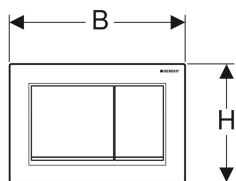

Geberit Omega30 Betätigungsplatte für 2-Mengen-Spülung

Beispielbild

Verwendungszwecke

- Zur Spülauslösung bei Omega UP-Spülkästen

Eigenschaften

- Betätigung von oben oder von vorne

Lieferumfang

- Befestigungsrahmen
- 2 Distanzbolzen

- Drückerstangen schallgedämmt, werkzeuglose Schnelleinstellung

Technische Daten

Betätigungskraft | < 20 N

- 2 Drückerstangen
- Befestigungsmaterial

Art.-Nr.	Farbe / Oberfläche	Werkstoff	B	H	T
115.080.KH.1	Platte und Tasten: glanzverchromt Designstreifen: mattverchromt	Kunststoff	21.2 cm	14.2 cm	1 cm
115.080.KJ.1	Platte und Tasten: weiß Designstreifen: glanzverchromt	Kunststoff	21.2 cm	14.2 cm	1 cm
115.080.KK.1	Platte und Tasten: weiß Designstreifen: vergoldet	Kunststoff	21.2 cm	14.2 cm	1 cm
115.080.KM.1	Platte und Tasten: schwarz Designstreifen: glanzverchromt	Kunststoff	21.2 cm	14.2 cm	1 cm
115.080.JQ.1	Platte und Tasten: mattchrom-lackiert, easy-to-clean-beschichtet Designstreifen: glanzverchromt	Kunststoff	21.2 cm	14.2 cm	1 cm