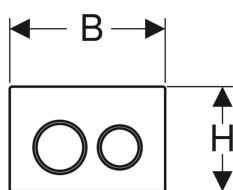

## Geberit Omega20 Betätigungsplatte für 2-Mengen-Spülung

Beispielbild

### Eigenschaften

- Betätigung von oben oder von vorne

### Technische Daten

Betätigungskraft | < 20 N

- 2 Drückerstangen
- Befestigungsmaterial

Art.-Nr.	Farbe / Oberfläche	Werkstoff	B	H	T
115.085.KH.1	Platte und Tasten: glanzverchromt Designringe: mattverchromt	Kunststoff	21.2 cm	14.2 cm	1 cm
115.085.KJ.1	Platte und Tasten: weiß Designringe: glanzverchromt	Kunststoff	21.2 cm	14.2 cm	1 cm
115.085.KK.1	Platte und Tasten: weiß Designringe: vergoldet	Kunststoff	21.2 cm	14.2 cm	1 cm
115.085.KM.1	Platte und Tasten: schwarz Designringe: glanzverchromt	Kunststoff	21.2 cm	14.2 cm	1 cm
115.085.JQ.1	Platte und Tasten: mattchrom-lackiert, easy-to-clean-beschichtet Designringe: glanzverchromt	Kunststoff	21.2 cm	14.2 cm	1 cm