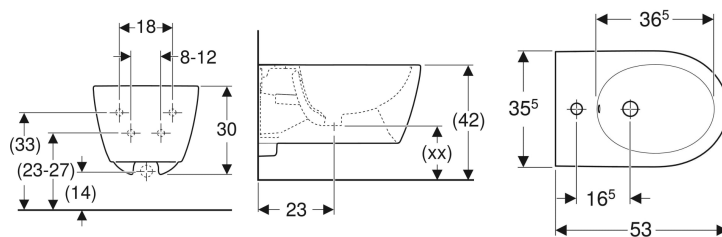

## Geberit iCon Wandbidet geschlossene Form

Beispielbild

### Eigenschaften

- Wandhängend
- Wasseranschluss verdeckt

- Einfache Befestigung durch Geberit Wandbefestigung Typ EFF3 für Bidet
- Geschlossene Form
- Verdeckte Befestigung

### Lieferumfang

- Befestigungsmaterial

Art.-Nr.	Farbe / Oberfläche	Überlauf	B	H	T	VE1
501.898.00.1	weiß	sichtbar	35.5 cm	30 cm	53 cm	1 St.
501.898.00.8	weiß / KeraTect	sichtbar	35.5 cm	30 cm	53 cm	1 St.