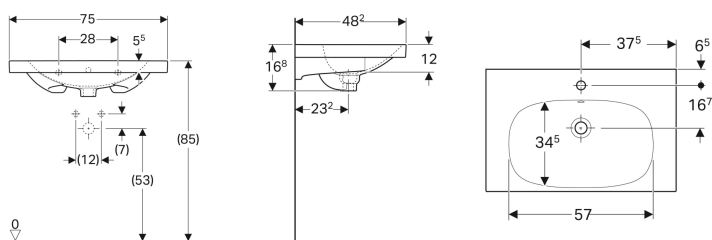

Geberit Acanto Waschtisch mit Ablagefläche

Beispielbild

Eigenschaften

- Unterbaufähig
- Mit Ablagefläche

Technische Daten

Werkstoff

Feinfeurton

Art.-Nr.	Farbe / Oberfläche	Hahnloch	Überlauf	B	Breite Unterschrank	H	T
500.622.01.2	weiß	mittig	sichtbar	75 cm	74 cm	16.8 cm	48.2 cm
500.622.01.8	weiß / KeraTect	mittig	sichtbar	75 cm	74 cm	16.8 cm	48.2 cm
500.623.01.2	weiß	mittig	sichtbar	90 cm	89 cm	16.8 cm	48.2 cm
500.623.01.8	weiß / KeraTect	mittig	sichtbar	90 cm	89 cm	16.8 cm	48.2 cm
500.624.01.2	weiß	ohne	sichtbar	90 cm	89 cm	16.8 cm	48.2 cm
500.624.01.8	weiß / KeraTect	ohne	sichtbar	90 cm	89 cm	16.8 cm	48.2 cm

Zubehör

- Geberit Direktsiphon für Waschtisch, Abgang horizontal