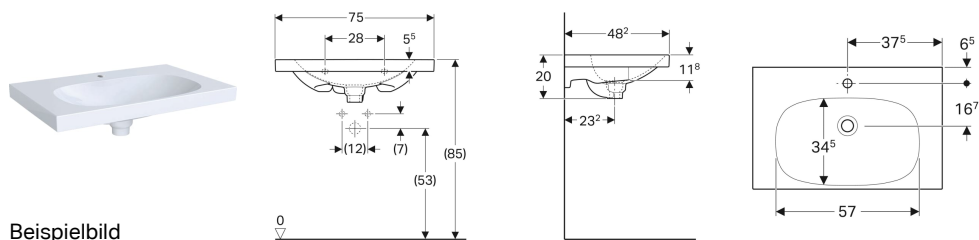

Geberit Acanto Waschtisch mit Überlauf verdeckt, Ablagefläche und Ablaufdeckel

Beispielbild

Eigenschaften

- Unterbaufähig
- Überlaufsystem keramisch
- Mit Ablagefläche

- Verchromte Abdeckung

Technische Daten

Werkstoff

Feinfeurton

Lieferumfang

- Ablaufdeckel

Art.-Nr.	Farbe / Oberfläche	Hahnloch	Überlauf	B	Breite Unterschrank	H	T
500.630.01.2	weiß	mittig	verdeckt	75 cm	74 cm	20 cm	48.2 cm
500.630.01.8	weiß / KeraTect	mittig	verdeckt	75 cm	74 cm	20 cm	48.2 cm