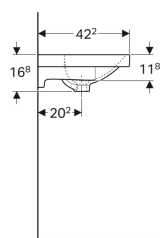

## Geberit Acanto Waschtisch verkürzte Ausladung, mit Ablagefläche

Beispielbild

- Mit Ablagefläche

### Technische Daten

Werkstoff

Feinfeuerton

Art.-Nr.	Farbe / Oberfläche	Hahnloch	Überlauf	B	Breite Unterschrank	H	T
500.632.01.2	weiß	mittig	sichtbar	75 cm	74 cm	16.8 cm	42.2 cm
500.632.01.8	weiß / KeraTect	mittig	sichtbar	75 cm	74 cm	16.8 cm	42.2 cm
500.633.01.2	weiß	mittig	sichtbar	90 cm	89 cm	16.8 cm	42.2 cm
500.633.01.8	weiß / KeraTect	mittig	sichtbar	90 cm	89 cm	16.8 cm	42.2 cm
500.634.01.2	weiß	ohne	sichtbar	90 cm	89 cm	16.8 cm	42.2 cm
500.634.01.8	weiß / KeraTect	ohne	sichtbar	90 cm	89 cm	16.8 cm	42.2 cm