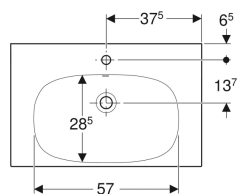

## Geberit Acanto Waschtisch verkürzte Ausladung, mit Ablagefläche

Beispielbild

- Mit Ablagefläche

### Technische Daten

Werkstoff

Feinfeuerton

Art.-Nr.	Farbe / Oberfläche	Hahnloch	Überlauf	B	Breite Unterschrank	H	T
500.632.01.2	weiß	mittig	sichtbar	75 cm	74 cm	16.8 cm	42.2 cm
500.632.01.8	weiß / KeraTect	mittig	sichtbar	75 cm	74 cm	16.8 cm	42.2 cm
500.633.01.2	weiß	mittig	sichtbar	90 cm	89 cm	16.8 cm	42.2 cm
500.633.01.8	weiß / KeraTect	mittig	sichtbar	90 cm	89 cm	16.8 cm	42.2 cm
500.634.01.2	weiß	ohne	sichtbar	90 cm	89 cm	16.8 cm	42.2 cm
500.634.01.8	weiß / KeraTect	ohne	sichtbar	90 cm	89 cm	16.8 cm	42.2 cm