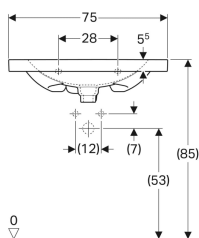

## Geberit Acanto Waschtisch verkürzte Ausladung, mit Ablagefläche

Beispielbild

- Mit Ablagefläche

### Technische Daten

Werkstoff

Feinfeuerton

Art.-Nr.	Farbe / Oberfläche	Hahnloch	Überlauf	B	Breite Unterschrank	H	T
500.632.01.2	weiß	mittig	sichtbar	75 cm	74 cm	16.8 cm	42.2 cm
500.632.01.8	weiß / KeraTect	mittig	sichtbar	75 cm	74 cm	16.8 cm	42.2 cm
500.633.01.2	weiß	mittig	sichtbar	90 cm	89 cm	16.8 cm	42.2 cm
500.633.01.8	weiß / KeraTect	mittig	sichtbar	90 cm	89 cm	16.8 cm	42.2 cm
500.634.01.2	weiß	ohne	sichtbar	90 cm	89 cm	16.8 cm	42.2 cm
500.634.01.8	weiß / KeraTect	ohne	sichtbar	90 cm	89 cm	16.8 cm	42.2 cm