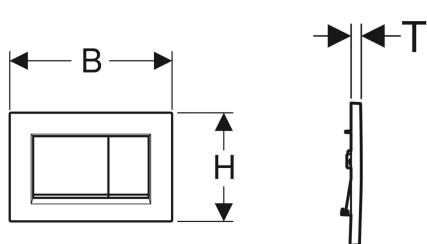

Geberit Sigma30 Betätigungsplatte für 2-Mengen-Spülung

Beispielbild

Verwendungszwecke

- Zur Spülauslösung bei Sigma UP-Spülkästen

Eigenschaften

- Betätigung von vorne

Lieferumfang

- Befestigungsrahmen
- 2 Distanzbolzen

- Drückerstangen schallgedämmt, werkzeuglose Schnelleinstellung

Technische Daten

Betätigungskraft | < 20 N

- 2 Drückerstangen

Art.-Nr.	Farbe / Oberfläche	Werkstoff	B	H	T
115.883.KH.1	Platte und Tasten: glanzverchromt Designstreifen: mattverchromt	Kunststoff	24.6 cm	16.4 cm	1.2 cm
115.883.KJ.1	Platte und Tasten: weiß Designstreifen: glanzverchromt	Kunststoff	24.6 cm	16.4 cm	1.2 cm
115.883.KK.1	Platte und Tasten: weiß Designstreifen: vergoldet	Kunststoff	24.6 cm	16.4 cm	1.2 cm
115.883.KM.1	Platte und Tasten: schwarz Designstreifen: glanzverchromt	Kunststoff	24.6 cm	16.4 cm	1.2 cm
115.883.JQ.1	Platte und Tasten: mattchrom-lackiert, easy-to-clean-beschichtet Designstreifen: glanzverchromt	Kunststoff	24.6 cm	16.4 cm	1.2 cm
115.883.JT.1	Platte und Tasten: weiß matt lackiert, easy-to-clean-beschichtet Designstreifen: glanzverchromt	Kunststoff	24.6 cm	16.4 cm	1.2 cm
115.883.14.1	Platte und Tasten: schwarz matt lackiert, easy-to-clean-beschichtet Designstreifen: glanzverchromt	Kunststoff	24.6 cm	16.4 cm	1.2 cm
115.883.11.1	Platte und Tasten: weiß Designstreifen: weiß matt	Kunststoff	24.6 cm	16.4 cm	1.2 cm
115.883.01.1	Platte und Tasten: weiß matt lackiert, easy-to-clean-beschichtet Designstreifen: weiß	Kunststoff	24.6 cm	16.4 cm	1.2 cm
115.883.DW.1	Platte und Tasten: schwarz Designstreifen: schwarz matt	Kunststoff	24.6 cm	16.4 cm	1.2 cm
115.883.16.1	Platte und Tasten: schwarz matt lackiert, easy-to-clean-beschichtet Designstreifen: schwarz	Kunststoff	24.6 cm	16.4 cm	1.2 cm