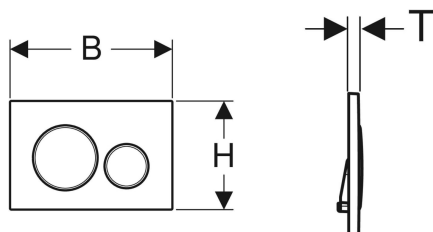

## Geberit Sigma20 Betätigungsplatte für 2-Mengen-Spülung

Beispielbild

### Verwendungszwecke

- Zur Spülauslösung bei Sigma UP-Spülkästen

### Eigenschaften

- Betätigung von vorne

### Technische Daten

Betätigungskraft | < 20 N

- 2 Drückerstangen

Art.-Nr.	Farbe / Oberfläche	Werkstoff	B	H	T
115.882.KH.1	Platte und Tasten: glanzverchromt Designringe: mattverchromt	Kunststoff	24.6 cm	16.4 cm	1.2 cm
115.882.KJ.1	Platte und Tasten: weiß Designringe: glanzverchromt	Kunststoff	24.6 cm	16.4 cm	1.2 cm
115.882.KK.1	Platte und Tasten: weiß Designringe: vergoldet	Kunststoff	24.6 cm	16.4 cm	1.2 cm
115.882.KM.1	Platte und Tasten: schwarz Designringe: glanzverchromt	Kunststoff	24.6 cm	16.4 cm	1.2 cm
115.882.SN.1	Platte und Tasten: gebürstet, easy-to-clean-beschichtet Designringe: poliert	Edelstahl	24.6 cm	16.4 cm	1.2 cm
115.882.JQ.1	Platte und Tasten: mattchrom-lackiert, easy-to-clean-beschichtet Designringe: glanzverchromt	Kunststoff	24.6 cm	16.4 cm	1.2 cm
115.882.JT.1	Platte und Tasten: weiß matt lackiert, easy-to-clean-beschichtet Designringe: glanzverchromt	Kunststoff	24.6 cm	16.4 cm	1.2 cm
115.882.14.1	Platte und Tasten: schwarz matt lackiert, easy-to-clean-beschichtet Designringe: glanzverchromt	Kunststoff	24.6 cm	16.4 cm	1.2 cm
115.882.11.1	Platte und Tasten: weiß Designringe: weiß matt	Kunststoff	24.6 cm	16.4 cm	1.2 cm
115.882.01.1	Platte und Tasten: weiß matt lackiert, easy-to-clean-beschichtet Designringe: weiß	Kunststoff	24.6 cm	16.4 cm	1.2 cm
115.882.DW.1	Platte und Tasten: schwarz Designringe: schwarz matt	Kunststoff	24.6 cm	16.4 cm	1.2 cm
115.882.16.1	Platte und Tasten: schwarz matt lackiert, easy-to-clean-beschichtet Designringe: schwarz	Kunststoff	24.6 cm	16.4 cm	1.2 cm