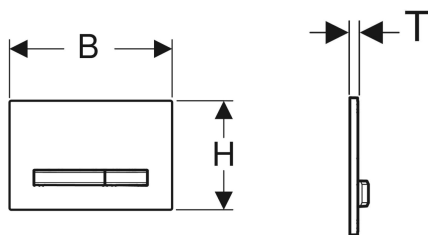

Geberit Sigma50 Betätigungsplatte für 2-Mengen-Spülung, Metallfarbe verchromt

Beispielbild

Verwendungszwecke

- Zur Spülauslösung bei Sigma UP-Spülkästen

Eigenschaften

- Betätigung von vorne

- Betätigungstasten easy-to-clean-beschichtet
- Drückerstangen schallgedämmt, werkzeuglose Schnelleinstellung

Technische Daten

Betätigungskraft | < 20 N

Lieferumfang

- Befestigungsrahmen
- 2 Distanzbolzen
- 2 Drückerstangen

Art.-Nr.	Farbe / Oberfläche	Werkstoff	B	H	T
115.788.11.2	Grundplatte und Tasten: verchromt Deckplatte: weiß	Zinkdruckguss / Kunststoff	24.6 cm	16.4 cm	1.3 cm
115.788.21.2	Grundplatte und Tasten: verchromt Deckplatte: hochglanz verchromt	Zinkdruckguss / Messing	24.6 cm	16.4 cm	1.2 cm
115.788.DW.2	Grundplatte und Tasten: verchromt Deckplatte: schwarz	Zinkdruckguss / Kunststoff	24.6 cm	16.4 cm	1.3 cm
115.788.GH.2	Grundplatte und Tasten: verchromt Deckplatte: verchromt, gebürstet, easy-to-clean- beschichtet	Zinkdruckguss / Messing	24.6 cm	16.4 cm	1.2 cm
115.788.SD.2	Grundplatte und Tasten: verchromt Deckplatte: Rauchglas verspiegelt	Zinkdruckguss / Glas	24.6 cm	16.4 cm	1.4 cm
115.788.JM.2	Grundplatte und Tasten: verchromt Deckplatte: Mustang-Schiefer	Zinkdruckguss / Schiefer (Naturprodukt)	24.6 cm	16.4 cm	1.4 cm
115.788.00.2	Grundplatte und Tasten: verchromt Deckplatte: kundenspezifisch	Zinkdruckguss	24.6 cm	16.4 cm	1 cm
115.788.JV.2	Grundplatte und Tasten: verchromt Deckplatte: Betonoptik	Zinkdruckguss / Keramik	24.6 cm	16.4 cm	1.4 cm
115.788.JX.2	Grundplatte und Tasten: verchromt Deckplatte: Nussbaum amerikanisch	Zinkdruckguss / Holz (Naturprodukt)	24.6 cm	16.4 cm	1.4 cm
115.788.JK.2	Grundplatte und Tasten: verchromt Deckplatte: lava	Zinkdruckguss / Glas	24.6 cm	16.4 cm	1.4 cm
115.788.JL.2	Grundplatte und Tasten: verchromt Deckplatte: sand-grau	Zinkdruckguss / Glas	24.6 cm	16.4 cm	1.4 cm