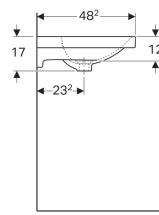

Eigenschaften

- Unterbaufähig

Technische Daten

Werkstoff

Feinfeurton

Art.-Nr.	Farbe / Oberfläche	Hahnloch	Überlauf	B	B1	Breite Unterschrank	H	T
500.620.01.2	weiß	mittig	sichtbar	60 cm	57 cm	59.5 cm	17 cm	48.2 cm
500.620.01.8	weiß / KeraTect	mittig	sichtbar	60 cm	57 cm	59.5 cm	17 cm	48.2 cm
500.621.01.2	weiß	mittig	sichtbar	65 cm	61.5 cm	64 cm	17 cm	48.2 cm
500.621.01.8	weiß / KeraTect	mittig	sichtbar	65 cm	61.5 cm	64 cm	17 cm	48.2 cm

Zubehör

- Geberit Direktsiphon für Waschtisch, Abgang horizontal