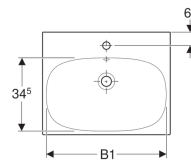

Eigenschaften

- Unterbaufähig

Technische Daten

Werkstoff

Feinfeurton

Art.-Nr.	Farbe / Oberfläche	Hahnloch	Überlauf	B	B1	Breite Unterschrank	H	T
500.620.01.2	weiß	mittig	sichtbar	60 cm	57 cm	59.5 cm	17 cm	48.2 cm
500.620.01.8	weiß / KeraTect	mittig	sichtbar	60 cm	57 cm	59.5 cm	17 cm	48.2 cm
500.621.01.2	weiß	mittig	sichtbar	65 cm	61.5 cm	64 cm	17 cm	48.2 cm
500.621.01.8	weiß / KeraTect	mittig	sichtbar	65 cm	61.5 cm	64 cm	17 cm	48.2 cm

Zubehör

- Geberit Direktsiphon für Waschtisch, Abgang horizontal