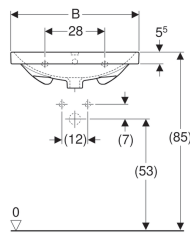

Eigenschaften

- Unterbaufähig

Technische Daten

Werkstoff

Feinfeurton

Art.-Nr.	Farbe / Oberfläche	Hahnloch	Überlauf	B	B1	Breite Unterschrank	H	T
500.620.01.2	weiß	mittig	sichtbar	60 cm	57 cm	59.5 cm	17 cm	48.2 cm
500.620.01.8	weiß / KeraTect	mittig	sichtbar	60 cm	57 cm	59.5 cm	17 cm	48.2 cm
500.621.01.2	weiß	mittig	sichtbar	65 cm	61.5 cm	64 cm	17 cm	48.2 cm
500.621.01.8	weiß / KeraTect	mittig	sichtbar	65 cm	61.5 cm	64 cm	17 cm	48.2 cm

Zubehör

- Geberit Direktsiphon für Waschtisch, Abgang horizontal