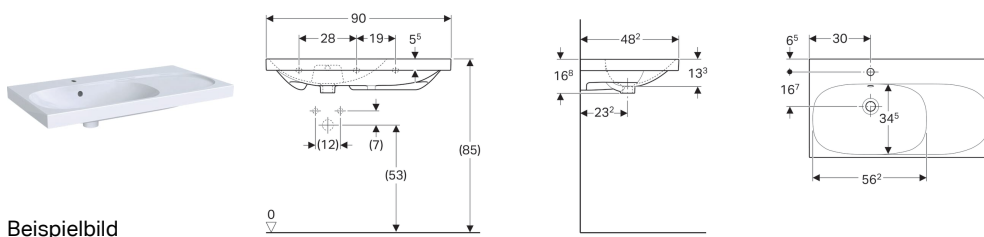

Geberit Acanto Waschtisch mit Ablagefläche rechts, einfache Befestigung

Beispielbild

Eigenschaften

- Unterbaufähig
- Asymmetrisch
- Einfache Befestigung durch Geberit Wandbefestigung Typ EFF1 für Waschtisch

Technische Daten

Werkstoff | Feinfeuerton

Lieferumfang

- Wandbefestigung Typ EFF1

Art-Nr.	Farbe / Oberfläche	Hahnloch	Überlauf	Ablagefläche	B	H	T
500.625.01.2	weiß	mittig	sichtbar	rechts	90 cm	16.8 cm	48.2 cm
500.625.01.8	weiß / KeraTect	mittig	sichtbar	rechts	90 cm	16.8 cm	48.2 cm
500.626.01.2	weiß	ohne	sichtbar	rechts	90 cm	16.8 cm	48.2 cm
500.626.01.8	weiß / KeraTect	ohne	sichtbar	rechts	90 cm	16.8 cm	48.2 cm