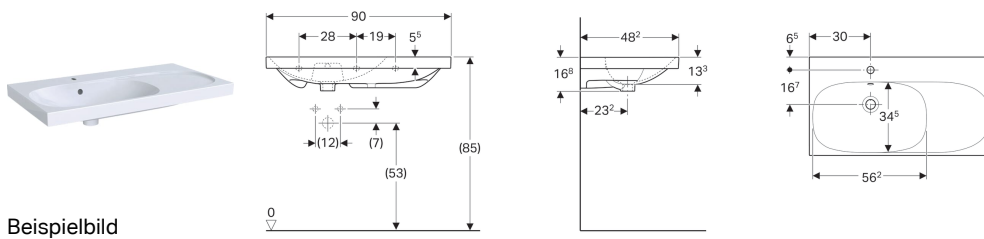

Geberit Acanto Waschtisch mit Ablagefläche rechts, einfache Befestigung

Eigenschaften

- Unterbaufähig
- Asymmetrisch
- Einfache Befestigung durch Geberit Wandbefestigung Typ EFF1 für Waschtisch

Technische Daten

Werkstoff | Feinfeuerton

Lieferumfang

- Wandbefestigung Typ EFF1

Art-Nr.	Farbe / Oberfläche	Hahnloch	Überlauf	Ablagefläche	B	H	T
500.625.01.2	weiß	mittig	sichtbar	rechts	90 cm	16.8 cm	48.2 cm
500.625.01.8	weiß / KeraTect	mittig	sichtbar	rechts	90 cm	16.8 cm	48.2 cm
500.626.01.2	weiß	ohne	sichtbar	rechts	90 cm	16.8 cm	48.2 cm
500.626.01.8	weiß / KeraTect	ohne	sichtbar	rechts	90 cm	16.8 cm	48.2 cm