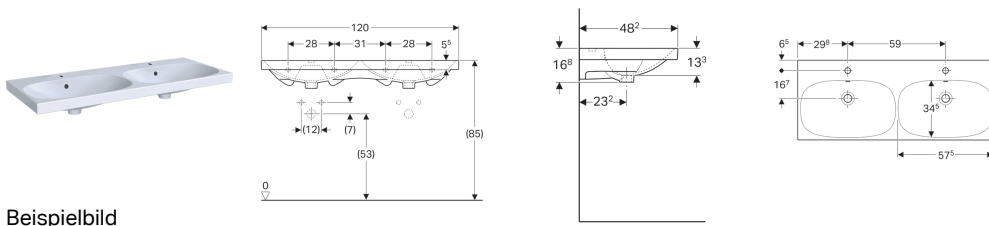

Geberit Acanto Doppelwaschtisch, einfache Befestigung

Beispielbild

Eigenschaften

- Unterbaufähig
- Einfache Befestigung durch Geberit Wandbefestigung Typ EFF1 für Waschtisch

Technische Daten

Werkstoff | Feinfeuerton

Lieferumfang

- Befestigungsmaterial
- Wandbefestigung Typ EFF1

Art.-Nr.	Farbe / Oberfläche	Hahnloch	Überlauf	B	H	T
500.627.01.2	weiß	mittig	sichtbar	120 cm	16.8 cm	48.2 cm
500.627.01.8	weiß / KeraTect	mittig	sichtbar	120 cm	16.8 cm	48.2 cm
500.628.01.2	weiß	ohne	sichtbar	120 cm	16.8 cm	48.2 cm
500.628.01.8	weiß / KeraTect	ohne	sichtbar	120 cm	16.8 cm	48.2 cm

Zubehör

- Geberit Direktsiphon für Waschtisch, Abgang horizontal

- Hinweis zu der Ausführung "Hahnloch mittig": Es sind 2 Hahnlöcher, je eines pro Waschmulde mittig platziert.
- Je ein Überlauf pro Waschmulde (gesamt 2).