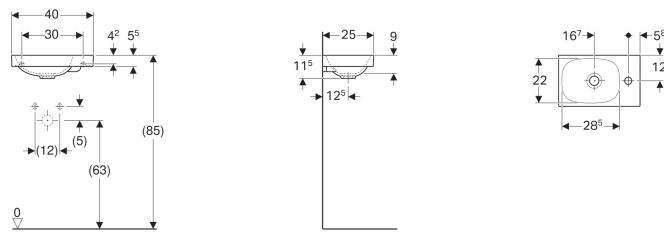

## Geberit Acanto Handwaschbecken, Hahnloch rechts

Beispielbild

### Technische Daten

Werkstoff | Feinfeuerton

Art.-Nr.	Farbe / Oberfläche	Hahnloch	Überlauf	B	H	T
500.635.01.2	weiß	rechts	ohne	40 cm	11.5 cm	25 cm
500.635.01.8	weiß / KeraTect	rechts	ohne	40 cm	11.5 cm	25 cm