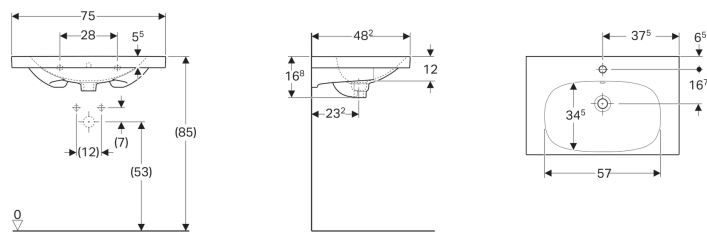

Geberit Acanto Waschtisch mit Ablagefläche

Beispielbild

Eigenschaften

- Unterbaufähig
- Mit Ablagefläche

Technische Daten

Werkstoff

Feinfeuerton

Art.-Nr.	Farbe / Oberfläche	Hahnloch	Überlauf	B	Breite Unterschrank	H	T
500.622.01.2	weiß	mittig	sichtbar	75 cm	74 cm	16.8 cm	48.2 cm
500.622.01.8	weiß / KeraTect	mittig	sichtbar	75 cm	74 cm	16.8 cm	48.2 cm