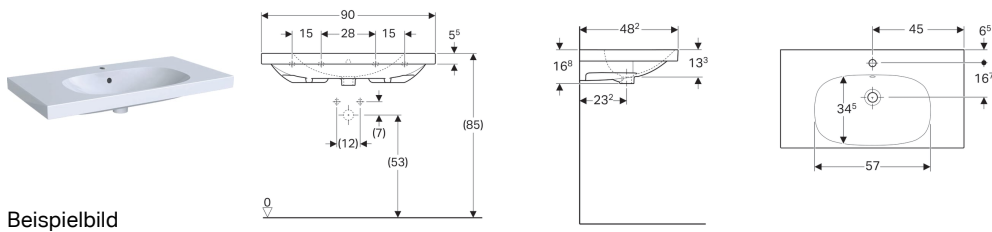

Geberit Acanto Waschtisch mit Ablagefläche, einfache Befestigung

Beispielbild

Eigenschaften

- Unterbaufähig
- Einfache Befestigung durch Geberit Wandbefestigung Typ EFF1 für Waschtisch
- Mit Ablagefläche

Technische Daten

Werkstoff | Feinfeurton

Lieferumfang

- Wandbefestigung Typ EFF1

Art-Nr.	Farbe / Oberfläche	Hahnloch	Überlauf	B	Breite Unterschrank	H	T
500.623.01.2	weiß	mittig	sichtbar	90 cm	89 cm	16.8 cm	48.2 cm
500.623.01.8	weiß / KeraTect	mittig	sichtbar	90 cm	89 cm	16.8 cm	48.2 cm
500.624.01.2	weiß	ohne	sichtbar	90 cm	89 cm	16.8 cm	48.2 cm
500.624.01.8	weiß / KeraTect	ohne	sichtbar	90 cm	89 cm	16.8 cm	48.2 cm

Zubehör

- Geberit Direktsiphon für Waschtisch, Abgang horizontal