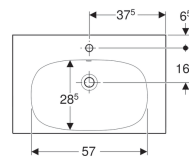

**Geberit Acanto Waschtisch verkürzte Ausladung, Ablagefläche**

Beispielbild

- Mit Ablagefläche

**Eigenschaften**

- Unterbaufähig
- Verkürzte Ausladung

**Technische Daten**

Werkstoff | Feinfeuerton

Art.-Nr.	Farbe / Oberfläche	Hahnloch	Überlauf	B	Breite Unterschrank	H	T
500.632.01.2	weiß	mittig	sichtbar	75 cm	74 cm	16.8 cm	42.2 cm
500.632.01.8	weiß / KeraTect	mittig	sichtbar	75 cm	74 cm	16.8 cm	42.2 cm