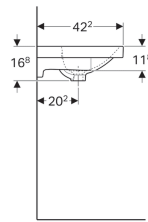

**Geberit Acanto Waschtisch verkürzte Ausladung, Ablagefläche**

Beispielbild

- Mit Ablagefläche

**Eigenschaften**

- Unterbaufähig
- Verkürzte Ausladung

**Technische Daten**

Werkstoff | Feinfeuerton

Art.-Nr.	Farbe / Oberfläche	Hahnloch	Überlauf	B	Breite Unterschrank	H	T
500.632.01.2	weiß	mittig	sichtbar	75 cm	74 cm	16.8 cm	42.2 cm
500.632.01.8	weiß / KeraTect	mittig	sichtbar	75 cm	74 cm	16.8 cm	42.2 cm