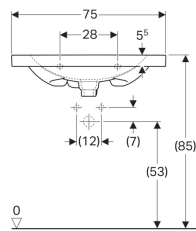

**Geberit Acanto Waschtisch verkürzte Ausladung, Ablagefläche**

Beispielbild

- Mit Ablagefläche

**Eigenschaften**

- Unterbaufähig
- Verkürzte Ausladung

**Technische Daten**

Werkstoff | Feinfeuerton

Art.-Nr.	Farbe / Oberfläche	Hahnloch	Überlauf	B	Breite Unterschrank	H	T
500.632.01.2	weiß	mittig	sichtbar	75 cm	74 cm	16.8 cm	42.2 cm
500.632.01.8	weiß / KeraTect	mittig	sichtbar	75 cm	74 cm	16.8 cm	42.2 cm