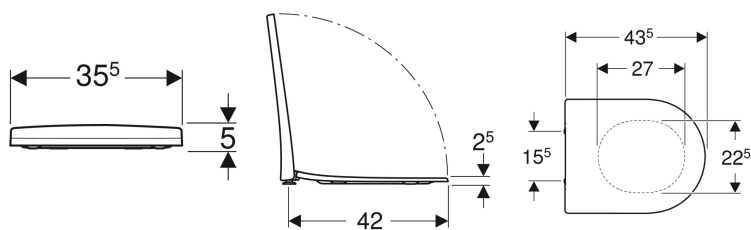

Geberit Acanto WC-Sitz

Beispielbild

Eigenschaften

- WC-Deckel überlappend
- Schlankes Design

Technische Daten

Werkstoff

Duroplast

Art.-Nr.	Farbe / Oberfläche	Quick-Release-Scharniere	Absenkautomatik	Befestigung	Scharnierwerkstoff
500.605.01.2	weiß	ja	ja	von oben	Messing verchromt
500.604.01.2	weiß	nein	nein	von oben	Messing verchromt
500.660.01.2	weiß	nein	ja	von oben	Messing verchromt