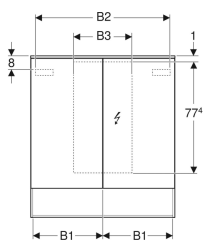

Eigenschaften

- LED-Beleuchtung
- Innenbeleuchtung
- Touch-Sensorschalter
- Steckdose
- USB-Anschluss
- Tür mit Dämpfungsmechanismus
- Rückseite verspiegelt
- Mit zwei Türen
- Vergrößerungsspiegel mit Dreifachvergrößerung
- Staubboxen an Türinnenseiten

Technische Daten

Schutzart	IP44
Nennspannung	230 V AC
Netzfrequenz	50 Hz
Betriebsspannung	12 V DC
Ausgangsspannung	12 V DC
Werkstoff	Hochverdichtete Dreischicht-Holzspanplatte
Energieeffizienzklasse	A++
Lichtfarbe	4200 K

Lieferumfang

- Spiegelschrank

Art.-Nr.	Farbe / Oberfläche	B	B1	B2	H	T	Schutzklasse	Leistungsaufnahme	Lichtstrom
500.644.00.2	Korpus: Eiche mystik / Melamin Holzstruktur Türen: außen verspiegelt	60 cm	29.6 cm	54.6 cm	83 cm	21.5 cm	I	13.3 W	1855 lm
500.645.00.2	Korpus: Eiche mystik / Melamin Holzstruktur Türen: außen verspiegelt	75 cm	36.8 cm	69 cm	83 cm	21.5 cm	I	15 W	2100 lm
500.646.00.2	Korpus: Eiche mystik / Melamin Holzstruktur Türen: außen verspiegelt	90 cm	44.3 cm	84 cm	83 cm	21.5 cm	I	16.5 W	2310 lm

Zubehör

- Geberit Magnethalter