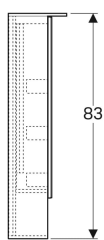

## Geberit Acanto Spiegelschrank mit Beleuchtung, zwei Türen

Beispielbild

### Eigenschaften

- LED-Beleuchtung
- Innenbeleuchtung
- Touch-Sensorschalter
- Steckdose
- USB-Anschluss
- Tür mit Dämpfungsmechanismus
- Rückseite verspiegelt
- Mit zwei Türen
- Vergrößerungsspiegel mit Dreifachvergrößerung
- Staubboxen an Türinnenseiten

### Lieferumfang

- Spiegelschrank

Art.-Nr.	Farbe / Oberfläche	B	B1	B2	H	T	Schutzklasse	Leistungsaufnahme	Lichtstrom
500.644.00.2	Korpus: Eiche mystik / Melamin Holzstruktur Türen: außen verspiegelt	60 cm	29.6 cm	54.6 cm	83 cm	21.5 cm	I	13.3 W	1855 lm
500.645.00.2	Korpus: Eiche mystik / Melamin Holzstruktur Türen: außen verspiegelt	75 cm	36.8 cm	69 cm	83 cm	21.5 cm	I	15 W	2100 lm
500.646.00.2	Korpus: Eiche mystik / Melamin Holzstruktur Türen: außen verspiegelt	90 cm	44.3 cm	84 cm	83 cm	21.5 cm	I	16.5 W	2310 lm