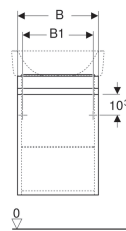

Geberit Renova Plan Unterschrank für Handwaschbecken, mit einer Tür

Beispielbild

Eigenschaften

- Wandhängend
- Mit einer Tür
- Griffmulde zum Öffnen
- Tür mit Dämpfungsmechanismus
- Mit einem versetzbaren Einlegeboden
- Anschlagseite links oder rechts
- Front aus MDF
- Feuchtigkeitsbeständig

- Vormontiert geliefert

Technische Daten

Werkstoff | Hochverdichtete Dreischicht-Holzspanplatte

Lieferumfang

- Unterschrank für Handwaschbecken
- Einlegeboden
- Befestigungsmaterial

Art.-Nr.	Farbe / Oberfläche	B	B1	Breite Waschtisch	H	T	T1
869045000	weiß / lackiert hochglänzend	39.4 cm	34.5 cm	45 cm	58.6 cm	29 cm	26 cm
869050000	weiß / lackiert hochglänzend	41.4 cm	36.5 cm	50 cm	58.6 cm	34.5 cm	31.5 cm
869046000	lava / lackiert matt	39.4 cm	34.5 cm	45 cm	58.6 cm	29 cm	26 cm
869051000	lava / lackiert matt	41.4 cm	36.5 cm	50 cm	58.6 cm	34.5 cm	31.5 cm
869047000	Ulme / folienbeschichtet	39.4 cm	34.5 cm	45 cm	58.6 cm	29 cm	26 cm
869052000	Ulme / folienbeschichtet	41.4 cm	36.5 cm	50 cm	58.6 cm	34.5 cm	31.5 cm
869053000	Eiche / folienbeschichtet	41.4 cm	36.5 cm	50 cm	58.6 cm	34.5 cm	31.5 cm
869048000	Eiche / folienbeschichtet	39.4 cm	34.5 cm	45 cm	58.6 cm	29 cm	26 cm