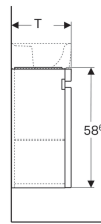

Geberit Renova Plan Unterschrank für Handwaschbecken, mit einer Tür

Beispielbild

Eigenschaften

- Wandhängend
- Mit einer Tür
- Griffmulde zum Öffnen
- Tür mit Dämpfungsmechanismus
- Mit einem versetzbaren Einlegeboden
- Anschlagseite links oder rechts
- Front aus MDF
- Feuchtigkeitsbeständig

- Vormontiert geliefert

Technische Daten

Werkstoff | Hochverdichtete Dreischicht-Holzspanplatte

Lieferumfang

- Unterschrank für Handwaschbecken
- Einlegeboden
- Befestigungsmaterial

Art.-Nr.	Farbe / Oberfläche	B	B1	Breite Waschtisch	H	T	T1
869045000	weiß / lackiert hochglänzend	39.4 cm	34.5 cm	45 cm	58.6 cm	29 cm	26 cm
869050000	weiß / lackiert hochglänzend	41.4 cm	36.5 cm	50 cm	58.6 cm	34.5 cm	31.5 cm
869046000	lava / lackiert matt	39.4 cm	34.5 cm	45 cm	58.6 cm	29 cm	26 cm
869051000	lava / lackiert matt	41.4 cm	36.5 cm	50 cm	58.6 cm	34.5 cm	31.5 cm
869047000	Ulme / folienbeschichtet	39.4 cm	34.5 cm	45 cm	58.6 cm	29 cm	26 cm
869052000	Ulme / folienbeschichtet	41.4 cm	36.5 cm	50 cm	58.6 cm	34.5 cm	31.5 cm
869053000	Eiche / folienbeschichtet	41.4 cm	36.5 cm	50 cm	58.6 cm	34.5 cm	31.5 cm
869048000	Eiche / folienbeschichtet	39.4 cm	34.5 cm	45 cm	58.6 cm	29 cm	26 cm