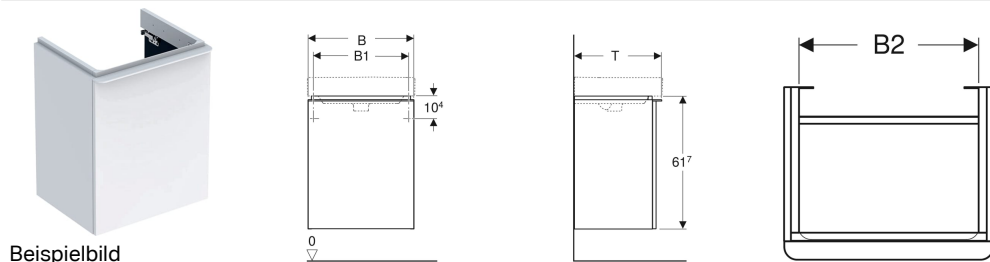

## Geberit Smyle Square Unterschrank für Handwaschbecken, mit einer Tür

### Lieferumfang

- Unterschrank für Handwaschbecken
- Befestigungsmaterial

Art.-Nr.	Farbe / Oberfläche	B	B1	B2	Breite Waschtisch	H	T	Tütür
500.351.00.1	Korpus und Front: weiß / lackiert hochglänzend Griff: weiß / pulverbeschichtet matt	44.2 cm	39.3 cm	37.2 cm	45 cm	61.7 cm	35.6 cm	Anschlag links
500.364.00.1	Korpus und Front: weiß / lackiert hochglänzend Griff: weiß / pulverbeschichtet matt	49.2 cm	42.2 cm	42.2 cm	50 cm	61.7 cm	40.6 cm	Anschlag links
500.351.JK.1	Korpus und Front: lava / lackiert matt Griff: lava / pulverbeschichtet matt	44.2 cm	39.3 cm	37.2 cm	45 cm	61.7 cm	35.6 cm	Anschlag links
500.364.JK.1	Korpus und Front: lava / lackiert matt Griff: lava / pulverbeschichtet matt	49.2 cm	42.2 cm	42.2 cm	50 cm	61.7 cm	40.6 cm	Anschlag links
500.351.JL.1	Korpus und Front: sand-grau / lackiert hochglänzend Griff: sand-grau / pulverbeschichtet matt	44.2 cm	39.3 cm	37.2 cm	45 cm	61.7 cm	35.6 cm	Anschlag links
500.364.JL.1	Korpus und Front: sand-grau / lackiert hochglänzend Griff: sand-grau / pulverbeschichtet matt	49.2 cm	42.2 cm	42.2 cm	50 cm	61.7 cm	40.6 cm	Anschlag links
500.351.JR.1	Korpus und Front: Nussbaum hickory / Melamin Holzstruktur Griff: lava / pulverbeschichtet matt	44.2 cm	39.3 cm	37.2 cm	45 cm	61.7 cm	35.6 cm	Anschlag links
500.364.JR.1	Korpus und Front: Nussbaum hickory / Melamin Holzstruktur Griff: lava / pulverbeschichtet matt	49.2 cm	42.2 cm	42.2 cm	50 cm	61.7 cm	40.6 cm	Anschlag links
500.363.00.1	Korpus und Front: weiß / lackiert hochglänzend Griff: weiß / pulverbeschichtet matt	49.2 cm	42.2 cm	42.2 cm	50 cm	61.7 cm	40.6 cm	Anschlag rechts
500.350.00.1	Korpus und Front: weiß / lackiert hochglänzend Griff: weiß / pulverbeschichtet matt	44.2 cm	39.3 cm	37.2 cm	45 cm	61.7 cm	35.6 cm	Anschlag rechts
500.350.JK.1	Korpus und Front: lava / lackiert matt Griff: lava / pulverbeschichtet matt	44.2 cm	39.3 cm	37.2 cm	45 cm	61.7 cm	35.6 cm	Anschlag rechts