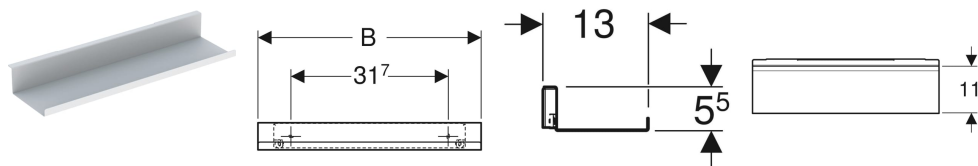

Geberit Wandablage

Beispielbild

Eigenschaften

- Wandhängend
- Verdeckte Befestigung

Technische Daten

Werkstoff

Stahl

Lieferumfang

- Wandablage

- Befestigungsmaterial

Art.-Nr.	Farbe / Oberfläche	B	H	T	VE1	
502.326.01.3	weiß / pulverbeschichtet matt	45 cm	5.5 cm	13 cm	1 St.	Neu
502.326.JK.1	lava / pulverbeschichtet matt	45 cm	5.5 cm	13 cm	1 St.	Neu
502.326.JL.1	sand-grau / pulverbeschichtet matt	45 cm	5.5 cm	13 cm	1 St.	Neu
502.327.01.3	weiß / pulverbeschichtet matt	67.5 cm	5.5 cm	13 cm	1 St.	Neu
502.327.JK.1	lava / pulverbeschichtet matt	67.5 cm	5.5 cm	13 cm	1 St.	Neu
502.327.JL.1	sand-grau / pulverbeschichtet matt	67.5 cm	5.5 cm	13 cm	1 St.	Neu