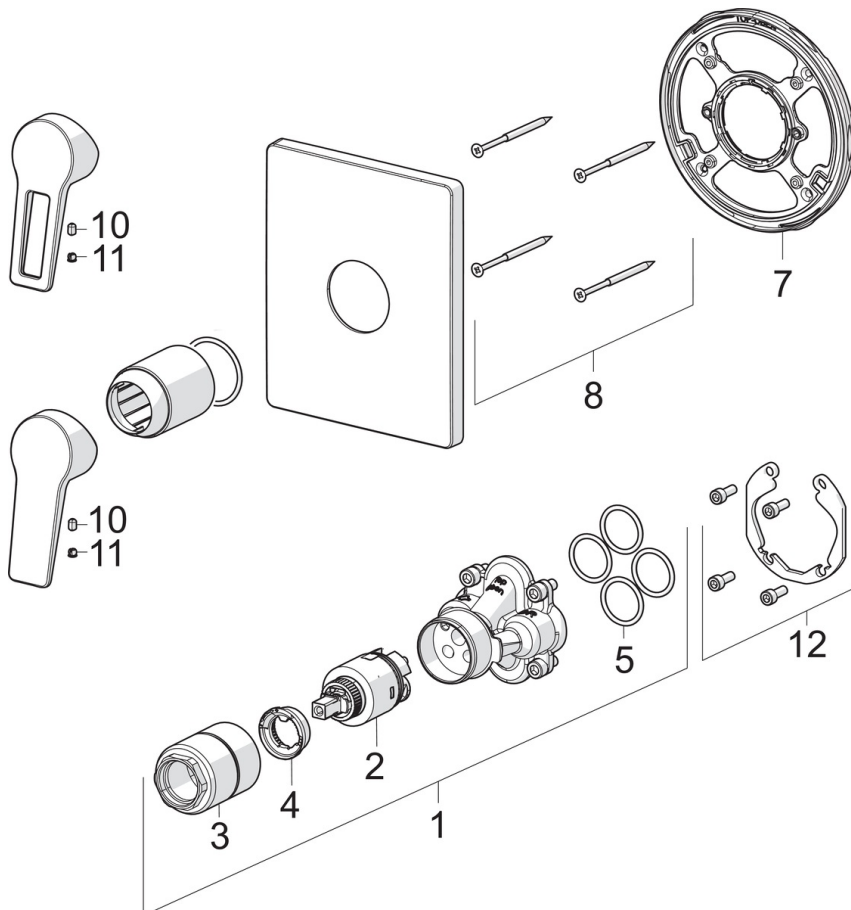

EAN: 4057304015823
static.hansa.com/8985908333

- Dusche
- Einhebelmischer, Fertigmontageset
- Wandmontage für Unterputz-Einbaukörper
- Matt-Schwarz
- Hebel mit W+K-Kennzeichnung, Einhandbedienhebel/Griff
- Temperaturbegrenzer, Heißwassersperre einstellbar (im Lieferumfang enthalten)
- \varnothing 3.5 classic Steuerpatrone mit keramischen Dichtscheiben zur Wassermengen- und Temperatureinstellung
- Rosette eckig, Befestigung der Funktionseinheit mit Schrauben, BLUECLICK: zur einfachen, schraubenlosen Rosettenbefestigung

Technische Daten

Durchflusseigenschaften

Durchfluss bei 3 bar **20.4 l/min**

Technische Eigenschaften

Warmwasserversorgung **max. +80°C**
 Arbeitsdruck **0.5-10 bar**

Vorschriften

EN Standard **EN 817**
 Geräuschklasse **I (ISO 3822)**

Zulassungen und Deklarationen

DVGW **DW-6506CS0196**
 SVGW **1805-6754**

Ersatzteile

SP8985908333

Name	Art.-Nr.
01 Funktionseinheit, 3.5	59914303
02 Kartusche, 3,5 Classic	59913075
03 Schraubhülse, M38x1	59912115
04 Temperaturanschlag	59912325
05 O-Ring, 23.47x2.62	59914304
07 Befestigungsteil	59914511
08 Schraube, M4.5x80	59912890
10 Schraube, M5x8, SW2.5	59904755
11 Dekorkappe Grau	59912112
12 Einbausatz	59914186
N.I. Verlängerungssatz, 15 mm	59914182
N.I. Adapter, H/C reversed	59914184