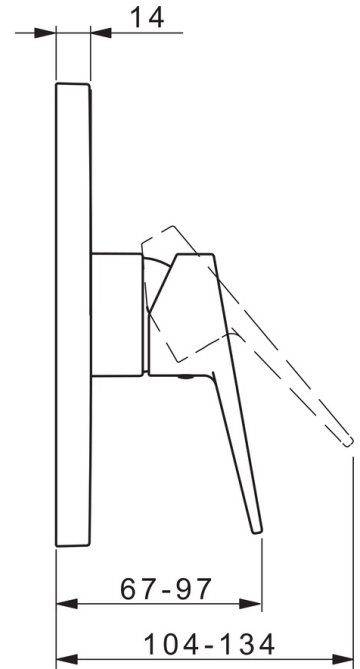

EAN: 4057304015823
static.hansa.com/8985908333

- Dusche
- Einhebelmischer, Fertigmontageset
- Wandmontage für Unterputz-Einbaukörper
- Matt-Schwarz
- Hebel mit W+K-Kennzeichnung, Einhandbedienhebel/Griff
- Temperaturbegrenzer, Heißwassersperre einstellbar (im Lieferumfang enthalten)
- \varnothing 3.5 classic Steuerpatrone mit keramischen Dichtscheiben zur Wassermengen- und Temperatureinstellung
- Rosette eckig, Befestigung der Funktionseinheit mit Schrauben, BLUECLICK: zur einfachen, schraubenlosen Rosettenbefestigung

Technische Daten

Durchflusseigenschaften

Durchfluss bei 3 bar **20.4 l/min**

Technische Eigenschaften

Warmwasserversorgung **max. +80°C**
 Arbeitsdruck **0.5-10 bar**

Vorschriften

EN Standard **EN 817**
 Geräuschklasse **I (ISO 3822)**

Zulassungen und Deklarationen

DVGW **DW-6506CS0196**
 SVGW **1805-6754**

Ersatzteile

SP8985908333

Name	Art.-Nr.
01 Funktionseinheit, 3.5	59914303
02 Kartusche, 3,5 Classic	59913075
03 Schraubhülse, M38x1	59912115
04 Temperaturanschlag	59912325
05 O-Ring, 23.47x2.62	59914304
07 Befestigungsteil	59914511
08 Schraube, M4.5x80	59912890
10 Schraube, M5x8, SW2.5	59904755
11 Dekorkappe Grau	59912112
12 Einbausatz	59914186
N.I. Verlängerungssatz, 15 mm	59914182
N.I. Adapter, H/C reversed	59914184