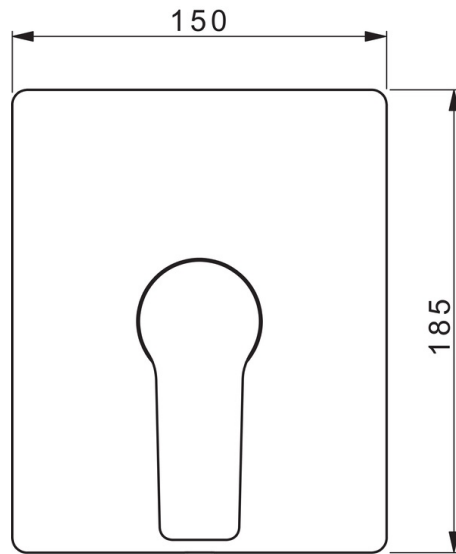

EAN: 4057304015823
static.hansa.com/8985908333

- Dusche
- Einhebelmischer, Fertigmontageset
- Wandmontage für Unterputz-Einbaukörper
- Matt-Schwarz
- Hebel mit W+K-Kennzeichnung, Einhandbedienhebel/Griff
- Temperaturbegrenzer, Heißwassersperre einstellbar (im Lieferumfang enthalten)
- \varnothing 3.5 classic Steuerpatrone mit keramischen Dichtscheiben zur Wassermengen- und Temperatureinstellung
- Rosette eckig, Befestigung der Funktionseinheit mit Schrauben, BLUECLICK: zur einfachen, schraubenlosen Rosettenbefestigung

Technische Daten

Durchflusseigenschaften

Durchfluss bei 3 bar **20.4 l/min**

Technische Eigenschaften

Warmwasserversorgung **max. +80°C**
 Arbeitsdruck **0.5-10 bar**

Vorschriften

EN Standard **EN 817**
 Geräuschklasse **I (ISO 3822)**

Zulassungen und Deklarationen

DVGW **DW-6506CS0196**
 SVGW **1805-6754**

Ersatzteile

SP8985908333

Name	Art.-Nr.
01 Funktionseinheit, 3.5	59914303
02 Kartusche, 3,5 Classic	59913075
03 Schraubhülse, M38x1	59912115
04 Temperaturanschlag	59912325
05 O-Ring, 23.47x2.62	59914304
07 Befestigungsteil	59914511
08 Schraube, M4.5x80	59912890
10 Schraube, M5x8, SW2.5	59904755
11 Dekorkappe Grau	59912112
12 Einbausatz	59914186
N.I. Verlängerungssatz, 15 mm	59914182
N.I. Adapter, H/C reversed	59914184