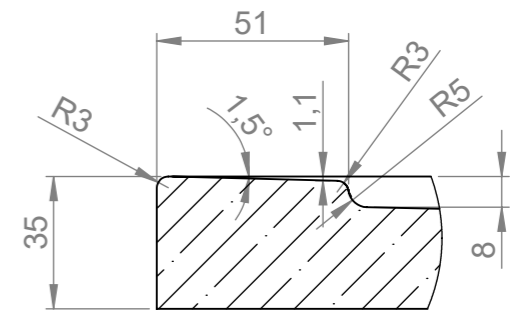

SECTION A-A

DETAIL E
SCALE 1 : 2

SECTION B-B

DETAIL C
SCALE 1 : 2

DETAIL D
SCALE 1 : 2

KNIEF

Artikel Nr. / Order No. :
0800-90120-MI

Gewicht / Weight :
50 kg

Modell / Model
MI 90x120

Maßstab / Scale:
1:10

Maße / Dimensions :
90 x 120 x 35 mm

Datum / Date :
28.04.2021