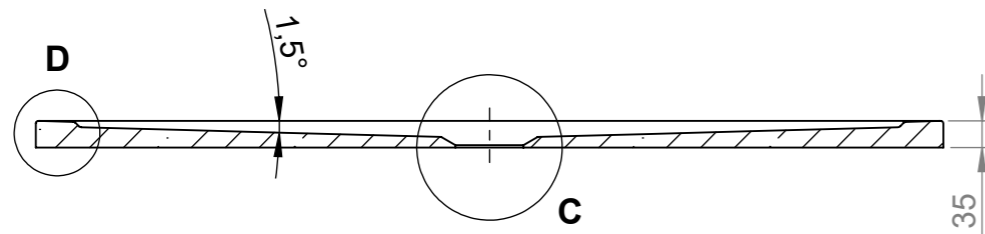

SECTION A-A

DETAIL E
SCALE 1 : 2

SECTION B-B

DETAIL C
SCALE 1 : 2

DETAIL D
SCALE 1 : 2

KNIEF

Artikel Nr. / Order No. :
0800-90120-MI

Gewicht / Weight :
50 kg

Modell / Model
MI 90x120

Maßstab / Scale:
1:10

Maße / Dimensions :
90 x 120 x 35 mm

Datum / Date :
28.04.2021