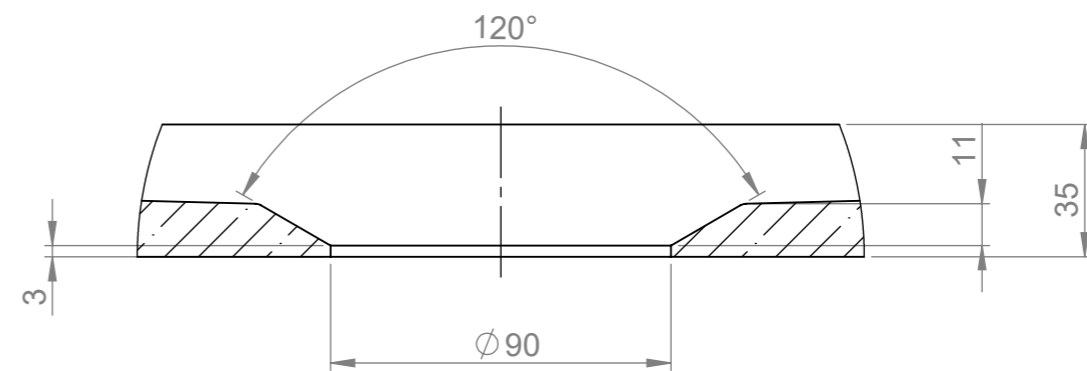

SECTION A-A

DETAIL E
SCALE 1 : 2

SECTION B-B

DETAIL C
SCALE 1 : 2

DETAIL D
SCALE 1 : 2

KNIEF

Artikel Nr. / Order No. :
0800-90120-MI

Gewicht / Weight :
50 kg

Modell / Model
MI 90x120

Maßstab / Scale:
1:10

Maße / Dimensions :
90 x 120 x 35 mm

Datum / Date :
28.04.2021