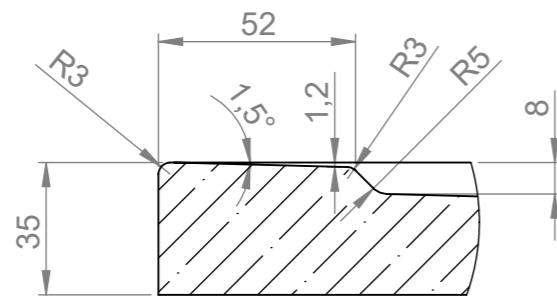

SECTION A-A

DETAIL E
SCALE 1 : 2

SECTION B-B

DETAIL C
SCALE 1 : 2

DETAIL D
SCALE 1 : 2

KNIEF

Artikel Nr. / Order No. :
0800-90120-MI

Gewicht / Weight :
50 kg

Modell / Model
MI 90x120

Maßstab / Scale:
1:10

Maße / Dimensions :
90 x 120 x 35 mm

Datum / Date :
28.04.2021