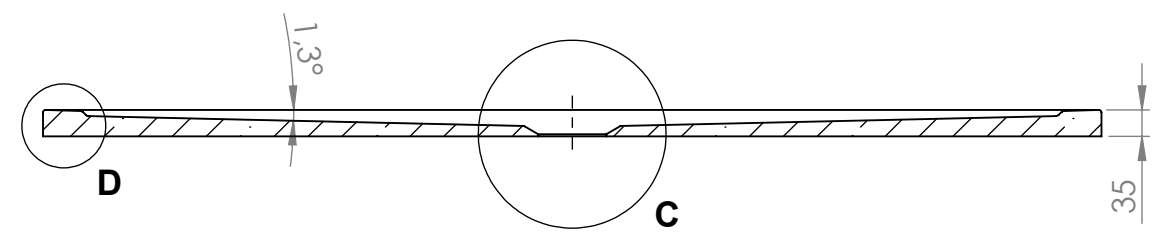

SECTION B-B

DETAIL E
SCALE 1 : 2

DETAIL C
SCALE 1 : 2

SECTION A-A

DETAIL D
SCALE 1 : 2

KNIEF

Artikel-Nr. / Order No. : 0800-100140-MI	Gewicht / Weight : 64 kg
Modell / Model MI 100x140	Maßstab/Scale: 1:10
Maße / Dimensions : 100 x 140 x 35 mm	Datum / Date : 28.04.2021