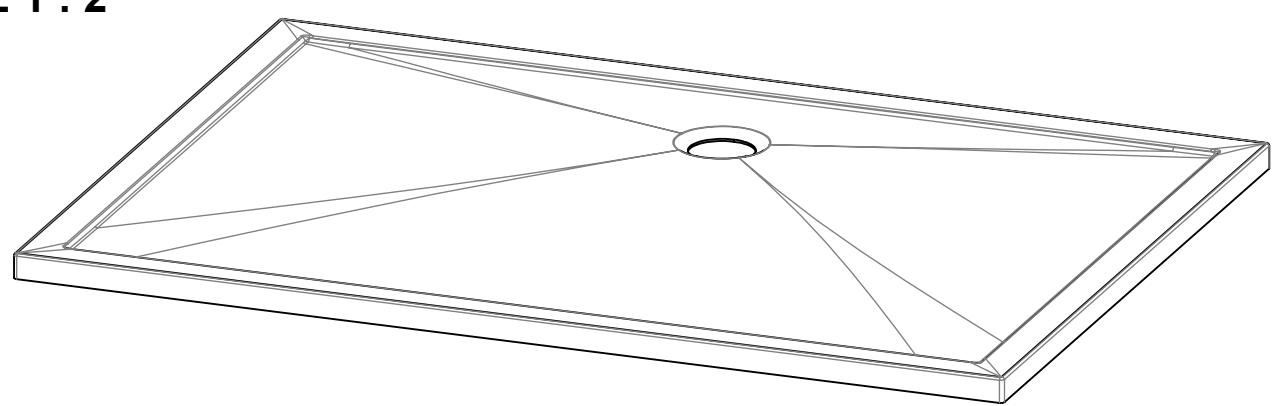

SECTION B-B

DETAIL E
SCALE 1 : 2

DETAIL C
SCALE 1 : 2

SECTION A-A

DETAIL D
SCALE 1 : 2

KNIEF

Artikel-Nr. / Order No. : 0800-100140-MI	Gewicht / Weight : 64 kg
Modell / Model MI 100x140	Maßstab/Scale: 1:10
Maße / Dimensions : 100 x 140 x 35 mm	Datum / Date : 28.04.2021