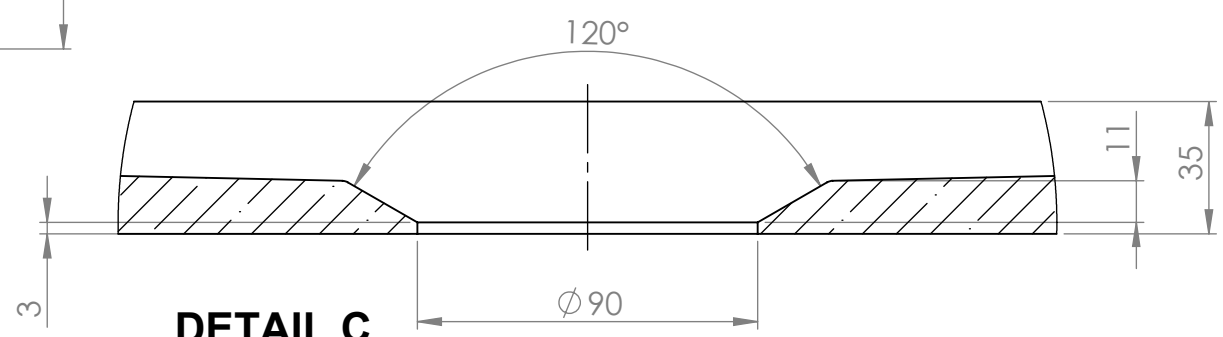

SECTION B-B

DETAIL E
SCALE 1 : 2

DETAIL C
SCALE 1 : 2

SECTION A-A

DETAIL D
SCALE 1 : 2

KNIEF

Artikel-Nr. / Order No. : 0800-100140-MI	Gewicht / Weight : 64 kg
Modell / Model MI 100x140	Maßstab/Scale: 1:10
Maße / Dimensions : 100 x 140 x 35 mm	Datum / Date : 28.04.2021