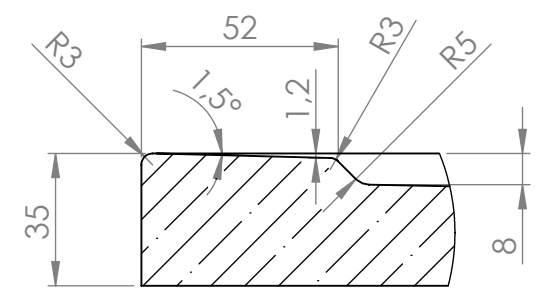

SECTION B-B

DETAIL E
SCALE 1 : 2

DETAIL C
SCALE 1 : 2

SECTION A-A

DETAIL D
SCALE 1 : 2

KNIEF

Artikel-Nr. / Order No. : 0800-100140-MI	Gewicht / Weight : 64 kg
Modell / Model MI 100x140	Maßstab/Scale: 1:10
Maße / Dimensions : 100 x 140 x 35 mm	Datum / Date : 28.04.2021