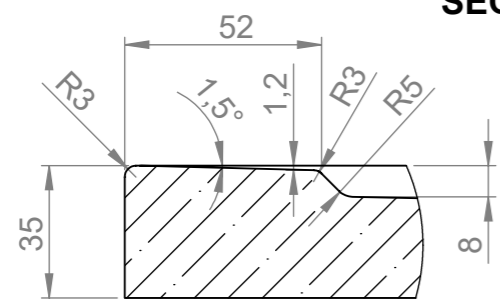

SECTION A-A

DETAIL D  
SCALE 1 : 2

SECTION B-B

DETAIL E  
SCALE 1 : 2

DETAIL C  
SCALE 1 : 2

# KNIEF

Artikel-Nr. / Order No. :  
0800-90140-MI

Gewicht / Weight :  
58 kg

Modell / Model  
MI 90x140

Maßstab/Scale:  
1:10

Maße / Dimensions :  
90 x 140 x 35 mm

Datum / Date :  
28.04.2021