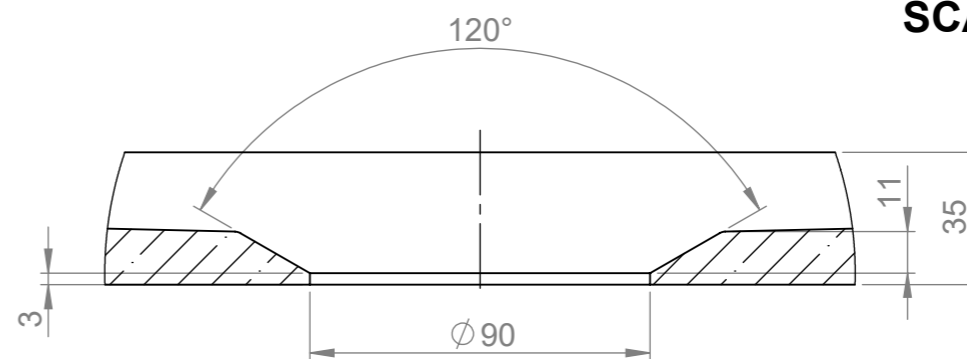

SECTION A-A

DETAIL D  
SCALE 1 : 2

SECTION B-B

DETAIL E  
SCALE 1 : 2

DETAIL C  
SCALE 1 : 2

# KNIEF

Artikel-Nr. / Order No. :  
0800-90140-MI

Gewicht / Weight :  
58 kg

Modell / Model  
MI 90x140

Maßstab/Scale:  
1:10

Maße / Dimensions :  
90 x 140 x 35 mm

Datum / Date :  
28.04.2021