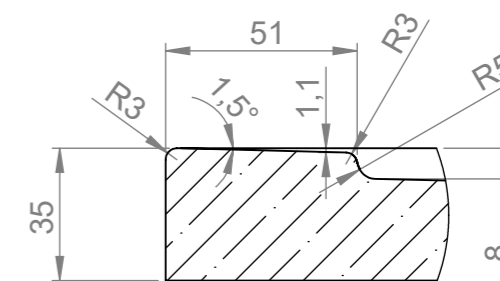

SECTION A-A

DETAIL D  
SCALE 1 : 2

SECTION B-B

DETAIL E  
SCALE 1 : 2

DETAIL C  
SCALE 1 : 2

# KNIEF

Artikel-Nr. / Order No. :  
0800-90140-MI

Gewicht / Weight :  
58 kg

Modell / Model  
MI 90x140

Maßstab/Scale:  
1:10

Maße / Dimensions :  
90 x 140 x 35 mm

Datum / Date :  
28.04.2021