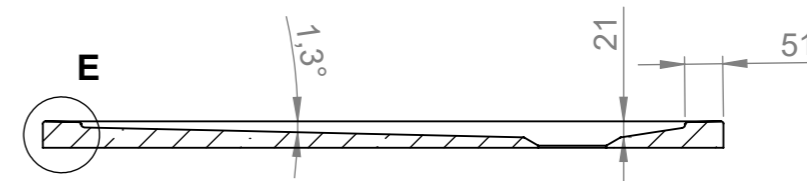

SECTION A-A

DETAIL D  
SCALE 1 : 2

SECTION B-B

DETAIL E  
SCALE 1 : 2

DETAIL C  
SCALE 1 : 2

# KNIEF

Artikel-Nr. / Order No. :  
0800-90140-MI

Gewicht / Weight :  
58 kg

Modell / Model  
MI 90x140

Maßstab/Scale:  
1:10

Maße / Dimensions :  
90 x 140 x 35 mm

Datum / Date :  
28.04.2021