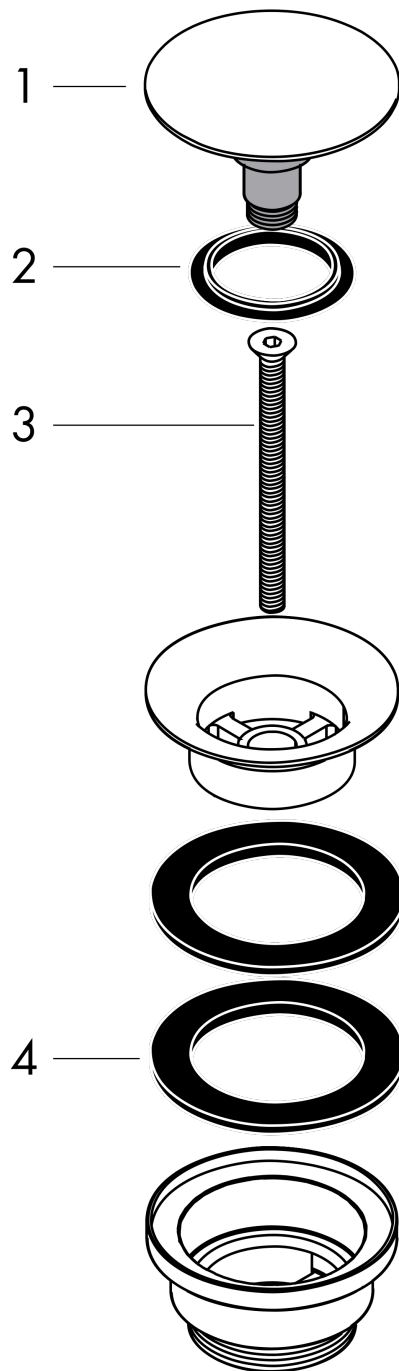

## Ablaufgarnitur Push-Open für Waschtisch- und Bidetmischer

Oberflächen: **Chrom** Artikelnummer: **50100000**

### Produktabbildung

### Maßzeichnung

**Ablaufgarnitur Push-Open für Waschtisch- und Bidetmischer**  
 Oberflächen: **Chrom** Artikelnummer: **50100000**

**Explosionszeichnung**

Baujahr: >04/17

**Ablaufgarnitur Push-Open für Waschtisch- und Bidetmischer**

Oberflächen: **Chrom** Artikelnummer: **50100000**

**Ersatzteilliste**

Baujahr: >04/17

Pos.	Beschreibung	Artikelnummer	PG	VE
1	Stopfen	97204000	-	1
2	Dichtung	97205000	-	1
3	Schraube	98000000	-	1
4	Formring	96361000	-	1