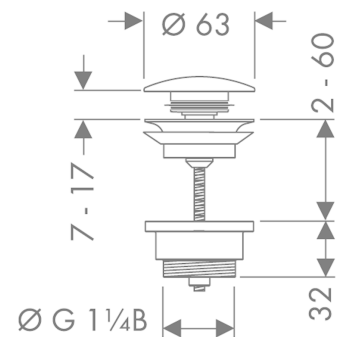

#### Merkmale

- Bedienung über Druckstopfen
- für Becken mit Überlauf
- Messing
- Ablaufstopfenmaterial Messing
- Anschlussgröße G 1¼

### Maßzeichnung

**Ablaufgarnitur Push-Open für Waschtisch- und Bidetmischer**  
 Oberflächen: **Chrom** Artikelnummer: **50100000**

**Explosionszeichnung**

Baujahr: >04/17

**Ablaufgarnitur Push-Open für Waschtisch- und Bidetmischer**

Oberflächen: **Chrom** Artikelnummer: **50100000**

**Ersatzteilliste**

Baujahr: >04/17

Pos.	Beschreibung	Artikelnummer	PG	VE
1	Stopfen	97204000	-	1
2	Dichtung	97205000	-	1
3	Schraube	98000000	-	1
4	Formring	96361000	-	1