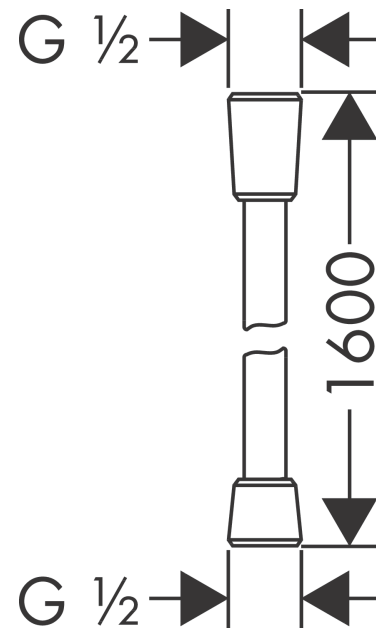

Isiflex

Brauseschlauch 160 cm

Oberflächen: **Chrom** Artikelnummer: **28276000**

Beschreibung

Merkmale

- hochwertiger Kunststoffschlauch
- reinigungsfreundliche Kunststoffhülle
- Schlauchlänge: 1,60 m
- brauseseitiger Drehwirbel gegen lästiges Verdrehen des Brauseschlauches
- knickgeschützt
- Mutter Brauseschlauch: beidseitig konische Mutter
- Anschlussgewinde: G ½

Designpreise

Produktabbildung

Maßzeichnung

Isiflex
 Brauseschlauch 160 cm
 Oberflächen: **Chrom** Artikelnummer: **28276000**

Explosionszeichnung

Baujahr: >12/00

Isiflex
Brauseschlauch 160 cm
 Oberflächen: **Chrom** Artikelnummer: **28276000**

Ersatzteilliste

Baujahr: >12/00

Pos.	Beschreibung	Artikelnummer	PG	VE
1	Dichtung	98058000	-	1