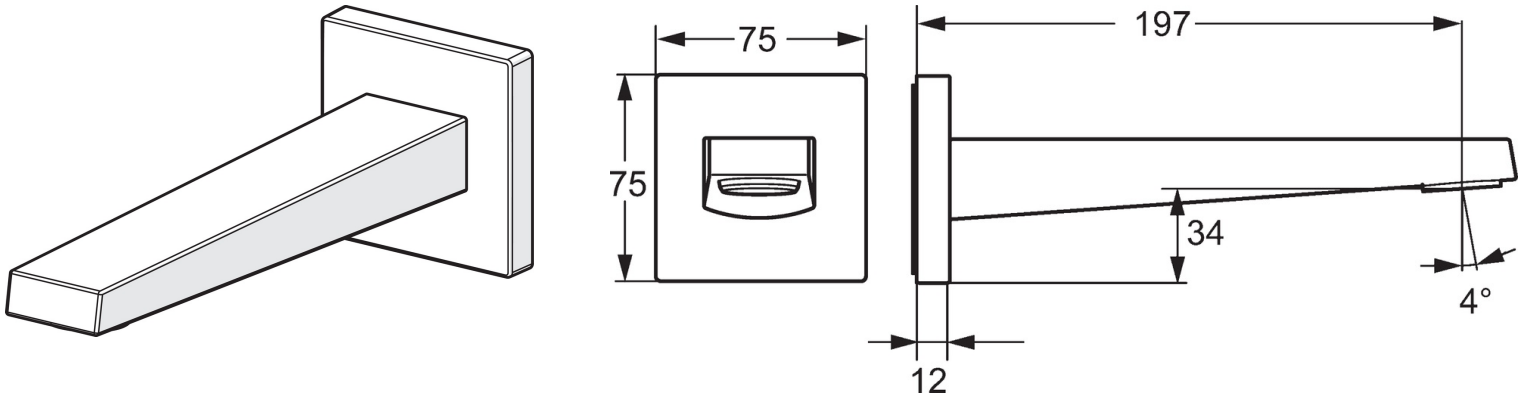

EAN: 4057304015717
static.hansa.com/5765210033

- Zubehör
- Wandmontage
- Matt-Schwarz
- Feststehender Auslauf, gegossen
- CACHE® Strahlregler, ohne Mundstück direkt in den Armaturenauslauf geschraubt
- Armaturenkörper aus entzinkungsbeständigem Messing (DZR)
- Rosette eckig, Rosette rund

Technische Daten

Technische Eigenschaften

DN-Größe (Nennmaß)	DN15
Anschlussgröße	G1/2
Länge / Höhe	197 mm
Projection	197 mm
Werkstoff	Messing

Ersatzteile

SP5765210033

	Name	Art.-Nr.
2	Luftsprudler, M24x1	59913132
2.2	Schlüssel für Luftsprudler, M24x1	59913134
3	Gewindenippel	59913658
4.1	O-Ring, d 26x2	59913423
4.3	Schraube, M5x6, SW2.5	59912617