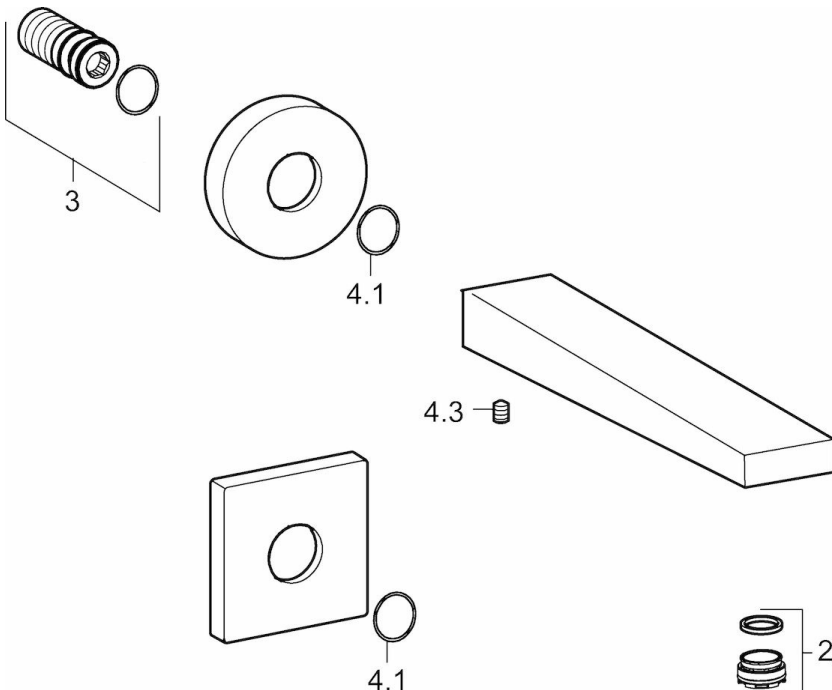

EAN: 4057304015717
static.hansa.com/5765210033

- Zubehör
- Wandmontage
- Matt-Schwarz
- Feststehender Auslauf, gegossen
- CACHE® Strahlregler, ohne Mundstück direkt in den Armaturenauslauf geschraubt
- Armaturenkörper aus entzinkungsbeständigem Messing (DZR)
- Rosette eckig, Rosette rund

Technische Daten

Technische Eigenschaften

DN-Größe (Nennmaß)	DN15
Anschlussgröße	G1/2
Länge / Höhe	197 mm
Projection	197 mm
Werkstoff	Messing

Ersatzteile

SP5765210033

	Name	Art.-Nr.
2	Luftsprudler, M24x1	59913132
2.2	Schlüssel für Luftsprudler, M24x1	59913134
3	Gewindenippel	59913658
4.1	O-Ring, d 26x2	59913423
4.3	Schraube, M5x6, SW2.5	59912617