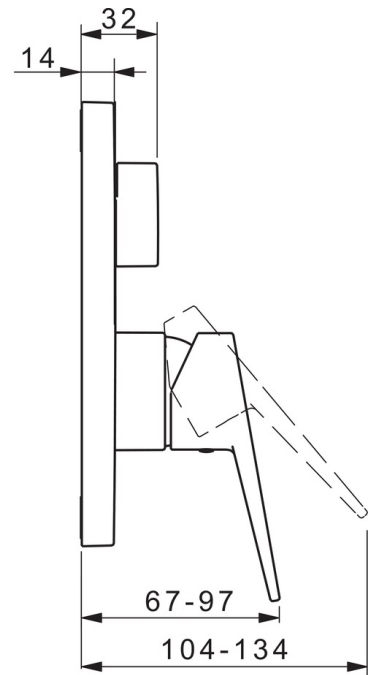

EAN: 4057304015816
static.hansa.com/8984908333

- Wanne & Dusche
- Einhebelmischer, Fertigmontageset
- Wandmontage für Unterputz-Einbaukörper
- Matt-Schwarz
- Hebel mit W+K-Kennzeichnung, Einhandbedienhebel/Griff
- Drehumsteller, druckunabhängig
- Temperaturbegrenzer, Heißwassersperre einstellbar (im Lieferumfang enthalten)
- \varnothing 3.5 classic Steuerpatrone mit keramischen Dichtscheiben zur Wassermengen- und Temperatureinstellung
- Armaturenkörper aus entzinkungsbeständigem Messing (DZR)
- Rosette eckig, Befestigung der Funktionseinheit mit Schrauben, BLUECLICK: zur einfachen, schraubenlosen Rosettenbefestigung, BLUETUNE: Ausrichtung nach Einbau +/- 3,5°

Technische Daten

Durchflusseigenschaften

Durchfluss bei 3 bar **21.0 / 21.0 l/min**

Technische Eigenschaften

Warmwasserversorgung **max. +80°C**
 Arbeitsdruck **0.5-10 bar**

Vorschriften

EN Standard **EN 817**
 Geräuschkategorie **I (ISO 3822)**

Zulassungen und Deklarationen

DVGW **DW-6506CS0196**
 SVGW **1805-6754**

Ersatzteile

SP8984908333

	Name	Art.-Nr.
01	Funktionseinheit, 3,5	59914299
02	Kartusche, 3,5 Classic	59913075
03	Schraubhülse, M38x1	59912115
04	Temperaturanschlag	59912325
05	O-Ring, 23.47x2.62	59914304
06	Umsteller/Kartusche	59914183
08	Befestigungsteil	59914307
09	Schraube, M4.5x80	59912890
12	Schraube, M5x8, SW2.5	59904755
13	Dekorkappe Grau	59912112
14	Einbausatz	59914186
N.I.	Verlängerungssatz, 15 mm	59914182
N.I.	Adapter, H/C reversed	59914184