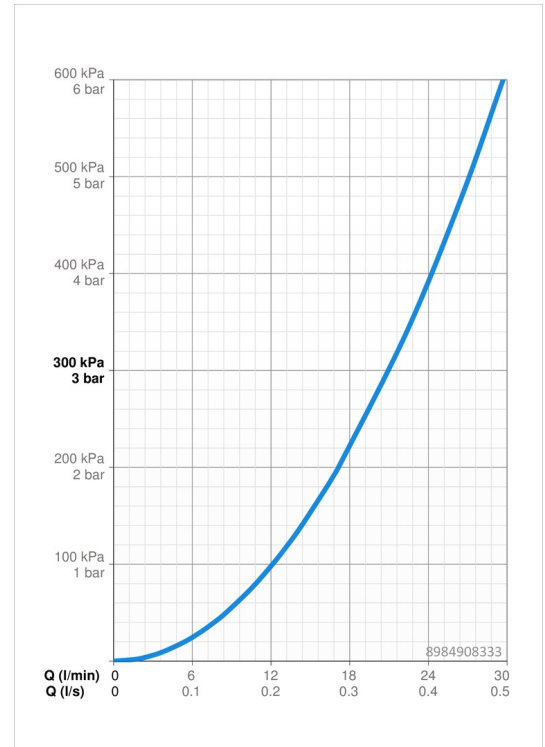

Zulassungen und Deklarationen

DVGW **DW-6506CS0196**
SVGW **1805-6754**