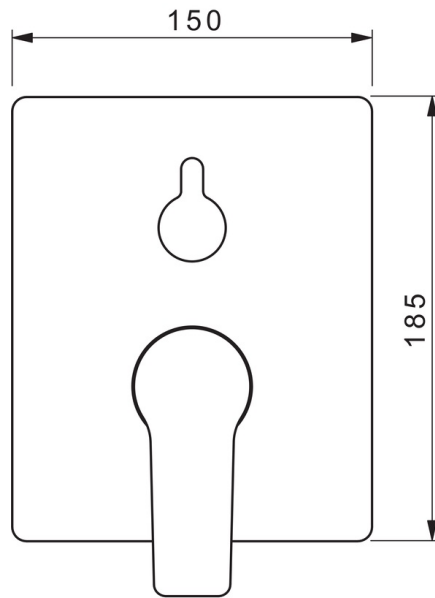

EAN: 4057304015816
static.hansa.com/8984908333

- Wanne & Dusche
- Einhebelmischer, Fertigmontageset
- Wandmontage für Unterputz-Einbaukörper
- Matt-Schwarz
- Hebel mit W+K-Kennzeichnung, Einhandbedienhebel/Griff
- Drehumsteller, druckunabhängig
- Temperaturbegrenzer, Heißwassersperre einstellbar (im Lieferumfang enthalten)
- \varnothing 3.5 classic Steuerpatrone mit keramischen Dichtscheiben zur Wassermengen- und Temperatureinstellung
- Armaturenkörper aus entzinkungsbeständigem Messing (DZR)
- Rosette eckig, Befestigung der Funktionseinheit mit Schrauben, BLUECLICK: zur einfachen, schraubenlosen Rosettenbefestigung, BLUETUNE: Ausrichtung nach Einbau +/- 3,5°

Technische Daten

Durchflusseigenschaften

Durchfluss bei 3 bar **21.0 / 21.0 l/min**

Technische Eigenschaften

Warmwasserversorgung **max. +80°C**
 Arbeitsdruck **0.5-10 bar**

Vorschriften

EN Standard **EN 817**
 Geräuschkategorie **I (ISO 3822)**

Zulassungen und Deklarationen

DVGW **DW-6506CS0196**
 SVGW **1805-6754**

Ersatzteile

SP8984908333

	Name	Art.-Nr.
01	Funktionseinheit, 3,5	59914299
02	Kartusche, 3,5 Classic	59913075
03	Schraubhülse, M38x1	59912115
04	Temperaturanschlag	59912325
05	O-Ring, 23.47x2.62	59914304
06	Umsteller/Kartusche	59914183
08	Befestigungsteil	59914307
09	Schraube, M4.5x80	59912890
12	Schraube, M5x8, SW2.5	59904755
13	Dekorkappe Grau	59912112
14	Einbausatz	59914186
N.I.	Verlängerungssatz, 15 mm	59914182
N.I.	Adapter, H/C reversed	59914184