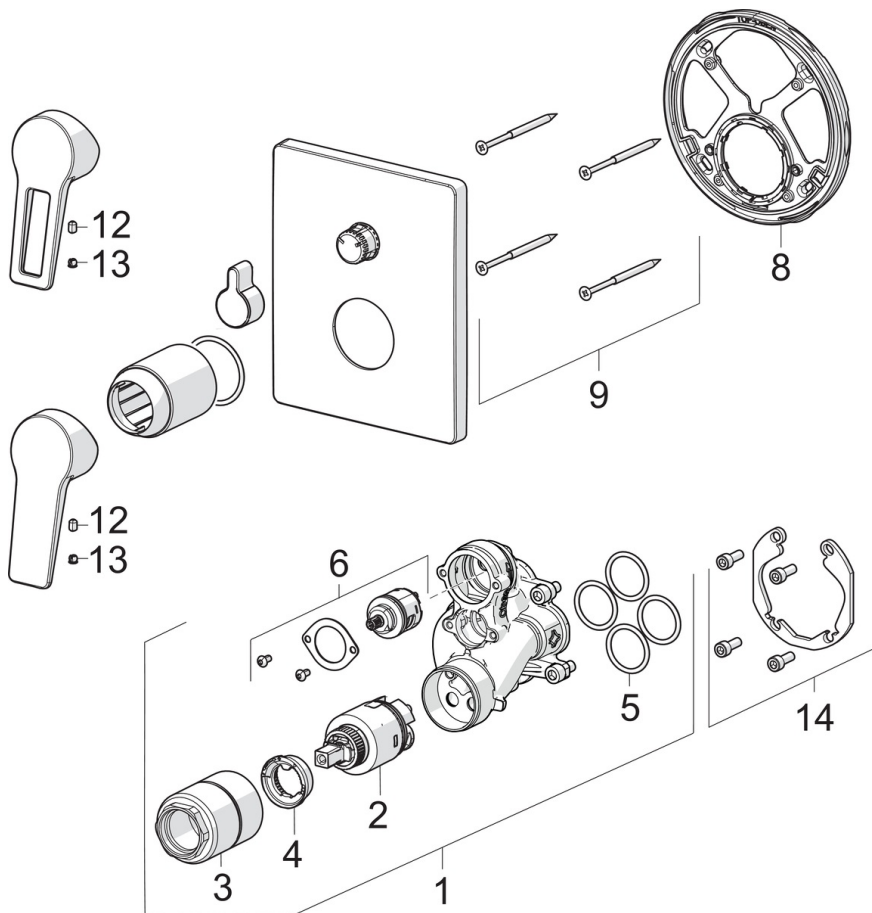

EAN: 4057304015816
static.hansa.com/8984908333

- Wanne & Dusche
- Einhebelmischer, Fertigmontageset
- Wandmontage für Unterputz-Einbaukörper
- Matt-Schwarz
- Hebel mit W+K-Kennzeichnung, Einhandbedienhebel/Griff
- Drehumsteller, druckunabhängig
- Temperaturbegrenzer, Heißwassersperre einstellbar (im Lieferumfang enthalten)
- \varnothing 3.5 classic Steuerpatrone mit keramischen Dichtscheiben zur Wassermengen- und Temperatureinstellung
- Armaturenkörper aus entzinkungsbeständigem Messing (DZR)
- Rosette eckig, Befestigung der Funktionseinheit mit Schrauben, BLUECLICK: zur einfachen, schraubenlosen Rosettenbefestigung, BLUETUNE: Ausrichtung nach Einbau +/- 3,5°

Technische Daten

Durchflusseigenschaften

Durchfluss bei 3 bar **21.0 / 21.0 l/min**

Technische Eigenschaften

Warmwasserversorgung **max. +80°C**
 Arbeitsdruck **0.5-10 bar**

Vorschriften

EN Standard **EN 817**
 Geräuschkategorie **I (ISO 3822)**

Zulassungen und Deklarationen

DVGW **DW-6506CS0196**
 SVGW **1805-6754**

Ersatzteile

SP8984908333

	Name	Art.-Nr.
01	Funktionseinheit, 3,5	59914299
02	Kartusche, 3,5 Classic	59913075
03	Schraubhülse, M38x1	59912115
04	Temperaturanschlag	59912325
05	O-Ring, 23.47x2.62	59914304
06	Umsteller/Kartusche	59914183
08	Befestigungsteil	59914307
09	Schraube, M4.5x80	59912890
12	Schraube, M5x8, SW2.5	59904755
13	Dekorkappe Grau	59912112
14	Einbausatz	59914186
N.I.	Verlängerungssatz, 15 mm	59914182
N.I.	Adapter, H/C reversed	59914184