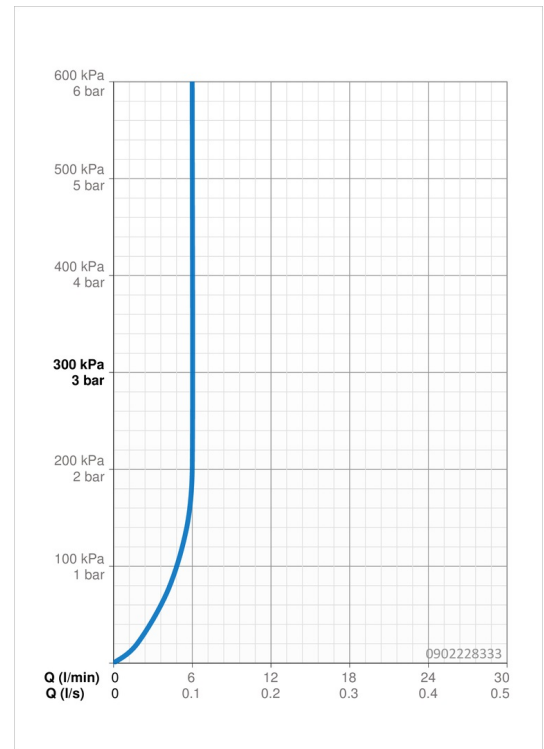

EAN: 4057304014338
static.hansa.com/090228333

- Waschtisch
- Einhebelmischer
- Standmontage
- Matt-Schwarz
- Feststehender Auslauf
- PCA® konstante Durchflussleistung unabhängig vom Fließdruck
- Hebel mit W+K-Kennzeichnung, Einhandbedienhebel/Griff
- Temperaturbegrenzer, Heißwassersperre einstellbar (im Lieferumfang enthalten)
- ø 3.5 classic Steuerpatrone mit keramischen Dichtscheiben zur Wassermengen- und Temperatureinstellung
- Anschluss über flexible Druckschläuche
- Armaturenkörper aus entzinkungsbeständigem Messing (DZR), Rapid-Montagesystem
- Ohne Ablaufgarnitur, Ohne Zugstangenbohrung

Technische Daten

Durchflusseigenschaften

Durchfluss bei 3 bar (mit Durchflussregler)	6.0 l/min
Druckverlust bei einem Durchfluss von 0,1 l/s	2 bar

Technische Eigenschaften

DN-Größe (Nennmaß)	DN15
Warmwasserversorgung	max. +70°C
Arbeitsdruck	1-10 bar
Anschlussgröße	G3/8
Projection	123 mm
Werkstoff	Messing

Vorschriften

EN Standard	EN 817
Geräuschklasse	I (ISO 3822)

Zulassungen und Deklarationen

KIWA	K6116/08
DVGW	NW-6506CQ0410
ABP	P-IX 29261/IA