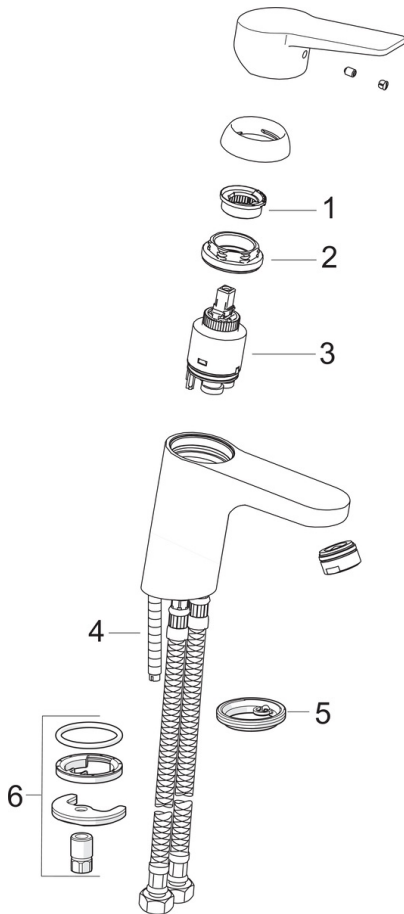

EAN: 4057304014338
static.hansa.com/090228333

- Waschtisch
- Einhebelmischer
- Standmontage
- Matt-Schwarz
- Feststehender Auslauf
- PCA® konstante Durchflussleistung unabhängig vom Fließdruck
- Hebel mit W+K-Kennzeichnung, Einhandbedienhebel/Griff
- Temperaturbegrenzer, Heißwassersperre einstellbar (im Lieferumfang enthalten)
- ø 3.5 classic Steuerpatrone mit keramischen Dichtscheiben zur Wassermengen- und Temperatureinstellung
- Anschluss über flexible Druckschläuche
- Armaturenkörper aus entzinkungsbeständigem Messing (DZR), Rapid-Montagesystem
- Ohne Ablaufgarnitur, Ohne Zugstangenbohrung

Technische Daten

Durchflusseigenschaften

Durchfluss bei 3 bar (mit Durchflussregler)	6.0 l/min
Druckverlust bei einem Durchfluss von 0,1 l/s	2 bar

Technische Eigenschaften

DN-Größe (Nennmaß)	DN15
Warmwasserversorgung	max. +70°C
Arbeitsdruck	1-10 bar
Anschlussgröße	G3/8
Projection	123 mm
Werkstoff	Messing

Vorschriften

EN Standard	EN 817
Geräuschklasse	I (ISO 3822)

Zulassungen und Deklarationen

KIWA	K6116/08
DVGW	NW-6506CQ0410
ABP	P-IX 29261/IA

Ersatzteile

SP0902228333

	Name	Art.-Nr.
01	Temperaturanschlag	59912325
02	Gegenmutter, M40x1, SW30	59913210
03	Kartusche, 3.5 Classic	59913075
04	Befestigungsschraube, M8x1, L=140	59912474
05	Bodendichtung	59914591
06	Befestigungssatz	59910749