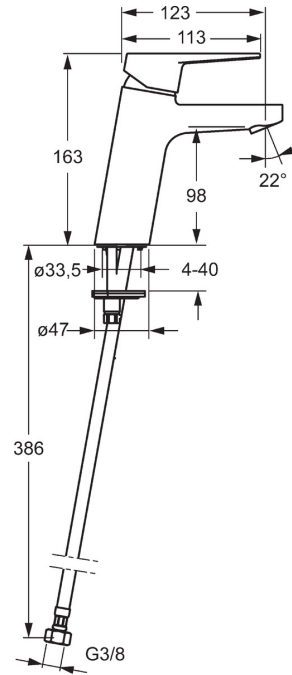

EAN: 4057304014338
static.hansa.com/090228333

- Waschtisch
- Einhebelmischer
- Standmontage
- Matt-Schwarz
- Feststehender Auslauf
- PCA® konstante Durchflussleistung unabhängig vom Fließdruck
- Hebel mit W+K-Kennzeichnung, Einhandbedienhebel/Griff
- Temperaturbegrenzer, Heißwassersperre einstellbar (im Lieferumfang enthalten)
- ø 3.5 classic Steuerpatrone mit keramischen Dichtscheiben zur Wassermengen- und Temperatureinstellung
- Anschluss über flexible Druckschläuche
- Armaturenkörper aus entzinkungsbeständigem Messing (DZR), Rapid-Montagesystem
- Ohne Ablaufgarnitur, Ohne Zugstangenbohrung

Technische Daten

Durchflusseigenschaften

Durchfluss bei 3 bar (mit Durchflussregler)	6.0 l/min
Druckverlust bei einem Durchfluss von 0,1 l/s	2 bar

Technische Eigenschaften

DN-Größe (Nennmaß)	DN15
Warmwasserversorgung	max. +70°C
Arbeitsdruck	1-10 bar
Anschlussgröße	G3/8
Projection	123 mm
Werkstoff	Messing

Vorschriften

EN Standard	EN 817
Geräuschklasse	I (ISO 3822)

Zulassungen und Deklarationen

KIWA	K6116/08
DVGW	NW-6506CQ0410
ABP	P-IX 29261/IA

Ersatzteile

SP0902228333

	Name	Art.-Nr.
01	Temperaturanschlag	59912325
02	Gegenmutter, M40x1, SW30	59913210
03	Kartusche, 3.5 Classic	59913075
04	Befestigungsschraube, M8x1, L=140	59912474
05	Bodendichtung	59914591
06	Befestigungssatz	59910749